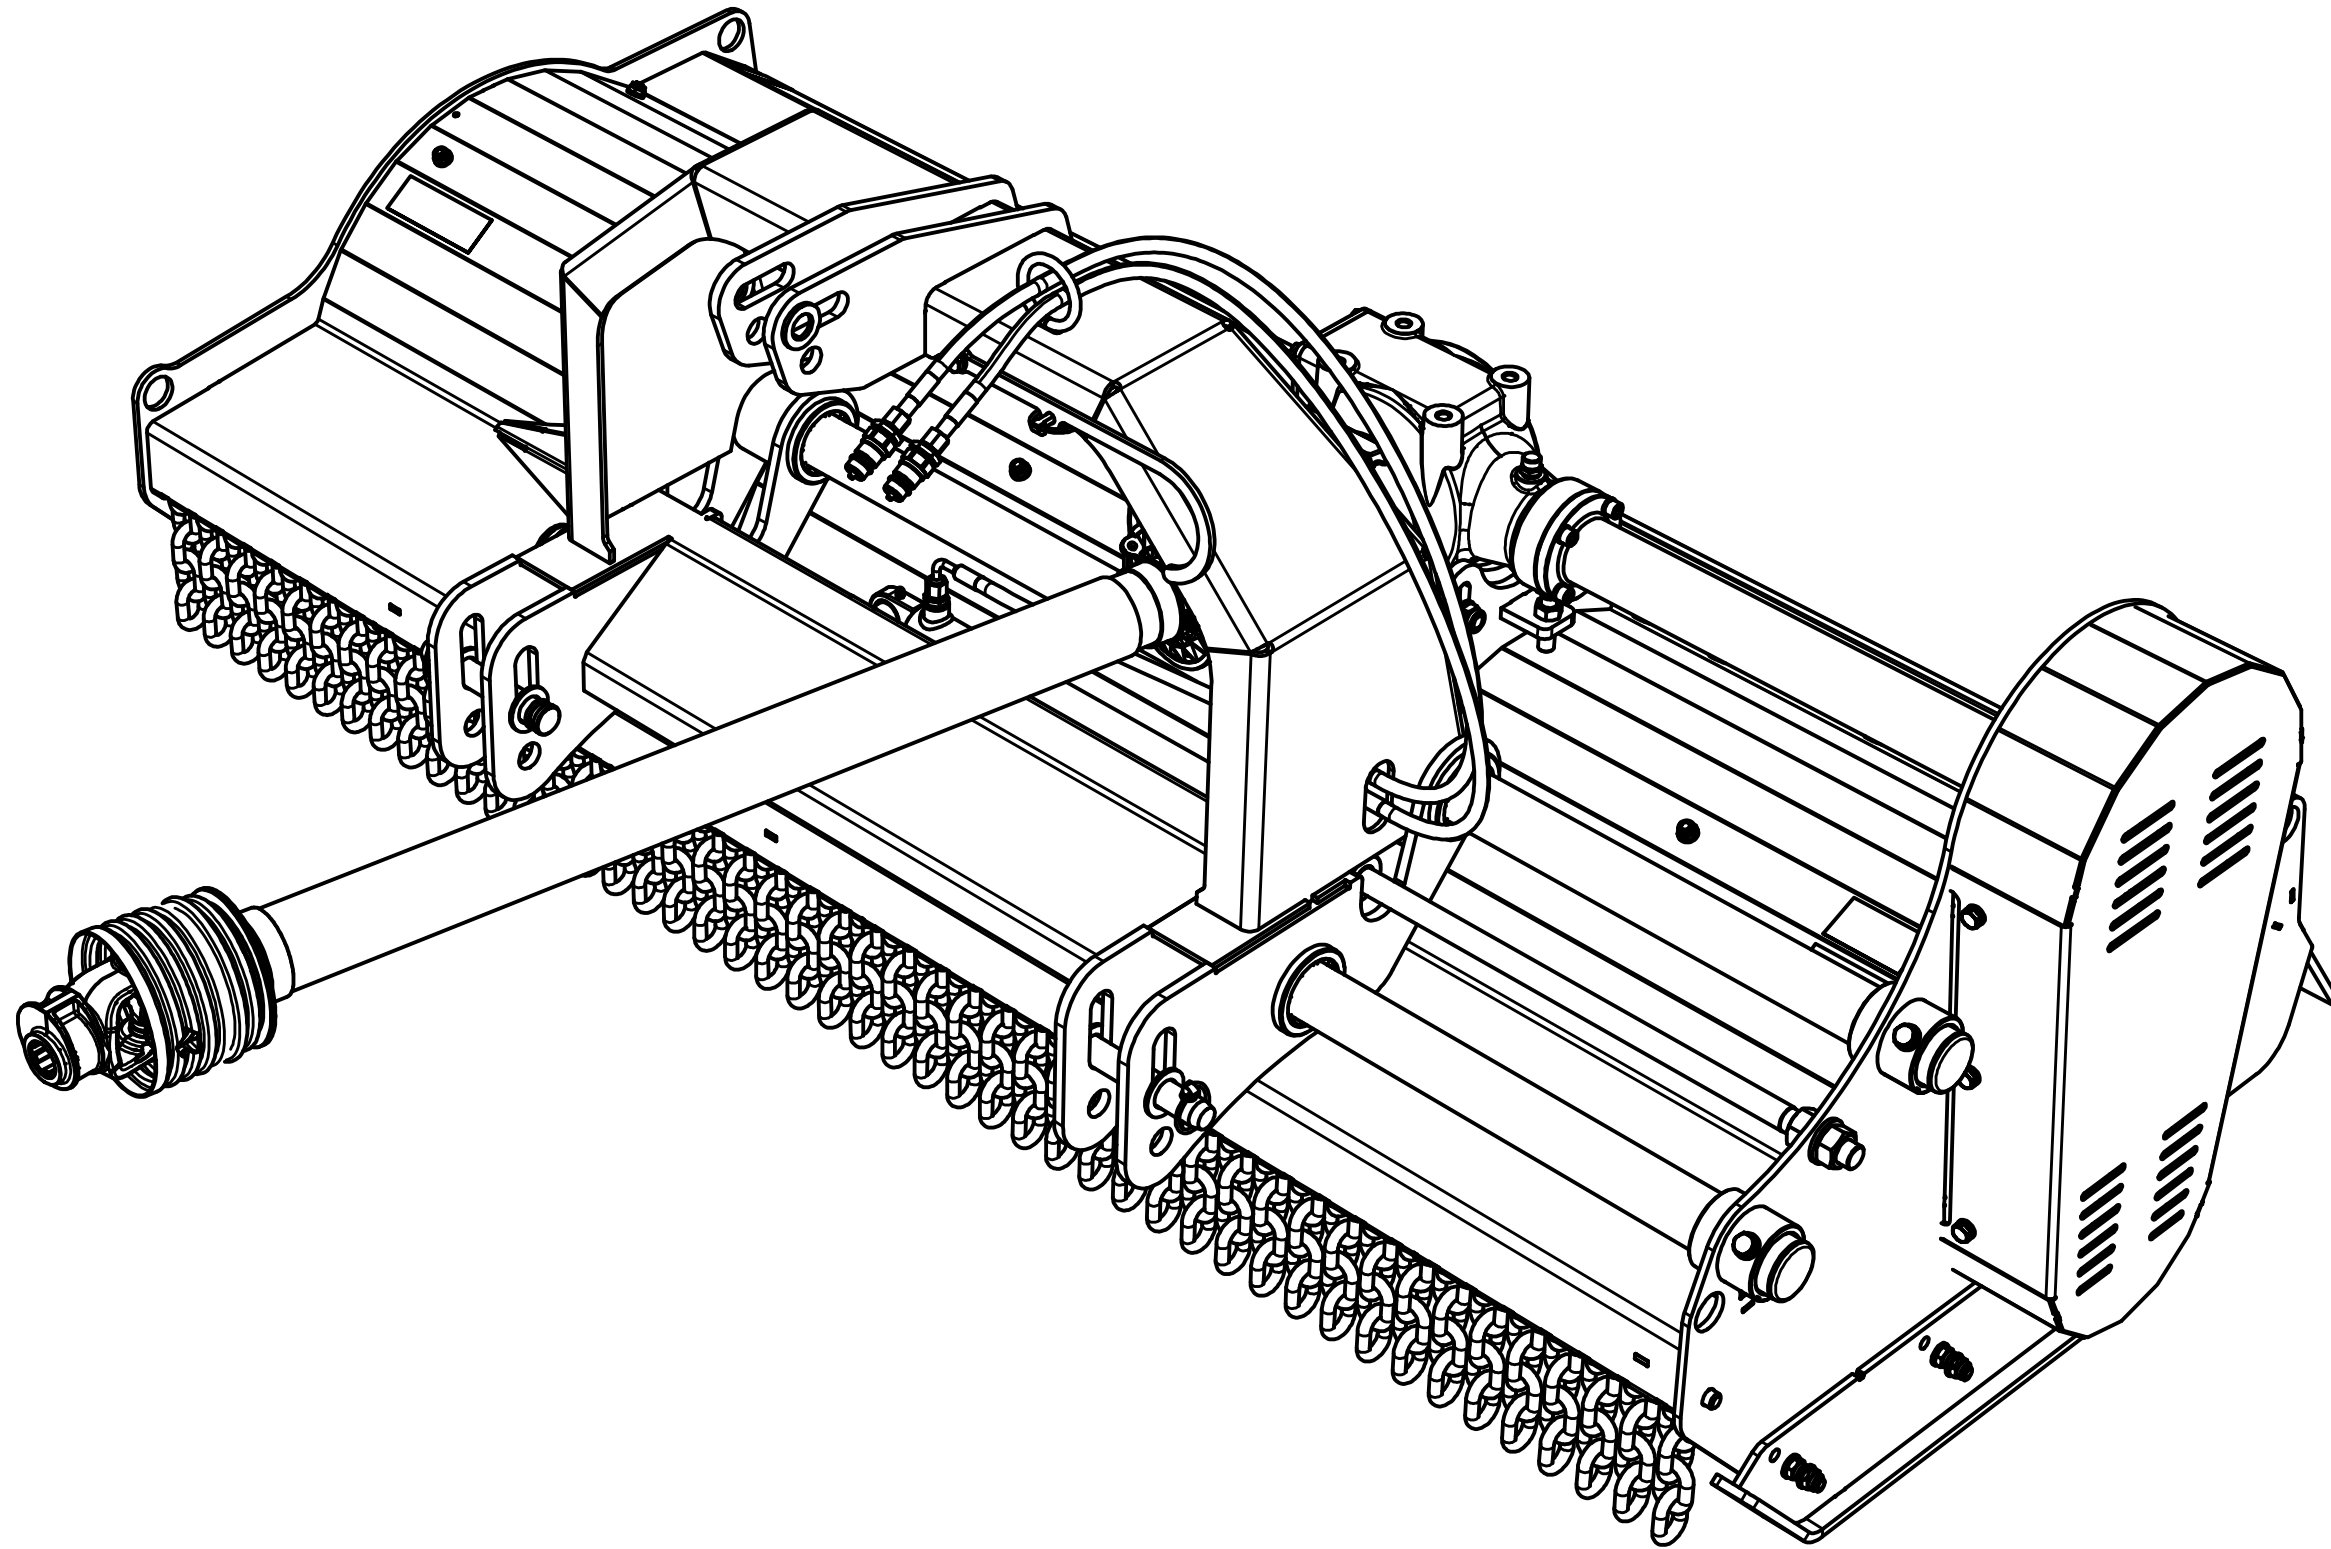

# BP220 Reservedelskatalog

Duun Industrier as  
7630 Åsen, Norway  
[www.duun.no](http://www.duun.no)

27108001 Skrog

Pos	Ant	Artikkelnr	Beskrivelse
1	1	2935063	Klebemerke 68x40 CE
2	1	2935185	Klebemerke 90x48 Klemfare
3	2	2935186	Klebemerke 48x90 Hold avstand
4	2	2935188	Klebemerke 135x48 Kuttskader
5	6	2531060	Underlagsskive M10 EIZn DIN 125
6	17	2534060	Fjærskive M10 EIZn DIN 127
7	6	2422295	Sekskantskrue M10x20 EIZn 8.8 DIN 933
8	1	2935189	Klebemerke 90x48 Reimstramming
9	2	27121039	Glidesko
10	12	2483611	Lockingmutter M12 EIZn DIN 985
11	12	2531069	Underlagsskive M12 EIZn DIN 125
12	12	2344350	Låseskrue M12x35 EIZn 8.8 DIN 603
13	11	2422297	Sekskantskrue M10x25 EIZn 8.8 DIN 933
14	11	2533060	Karosseriskive M10 EIZn DIN 9021
15	1	27101001	Skrog BP220
16	1	2935180	Klebemerke BP220
17	1	27101059	Deksel
18	2	2935088	Klebemerke 90x48 Klemfare hånd

# 27108002 Traktorfeste

Pos	Ant	Artikkelnr	Beskrivelse
1	1	27101013	Traktorfeste
2	8	2245028	Lager
3	3	2556142	Orepinne Ø10x40
4	1	2955372	Sylinder Ø40x25 SL500
5	2	2957751	Ansatsnippel GEK BSP 3/8" L10 ED Ø3,0
6	2	2482617	Sekskantmutter M24x1.5 EIZn DIN 934
7	1	2553120	Seegerring A 20x1,2 DIN 471
8	2	2531060	Underlagsskive M10 EIZn DIN 125
9	1	2483610	Lockingmutter M10 EIZn DIN 985
10	1	27121065	Krok
11	1	2422299	Sekskantskrue M10x30 EIZn 8.8 DIN 933
12	4	2533097	Skive Ø30/50x3,5
13	2	2533095	Skive Ø26/45x4
14	2	2551732	Trekkarmsbolt kat. 2 Ø28x134
15	2	2531093	Underlagskive M24 EIZn DIN 125
16	1	2935150	Klebmerke Duun 160x160
17	4	2483611	Lockingmutter M12 EIZn DIN 985
18	4	2422365	Sekskantskrue M12x100 EIZn 8.8 DIN 933
19	4	2245050	Endeplugg Ø60
20	8	2531069	Underlagsskive M12 EIZn DIN 125
21	2	27101014	Glidebom