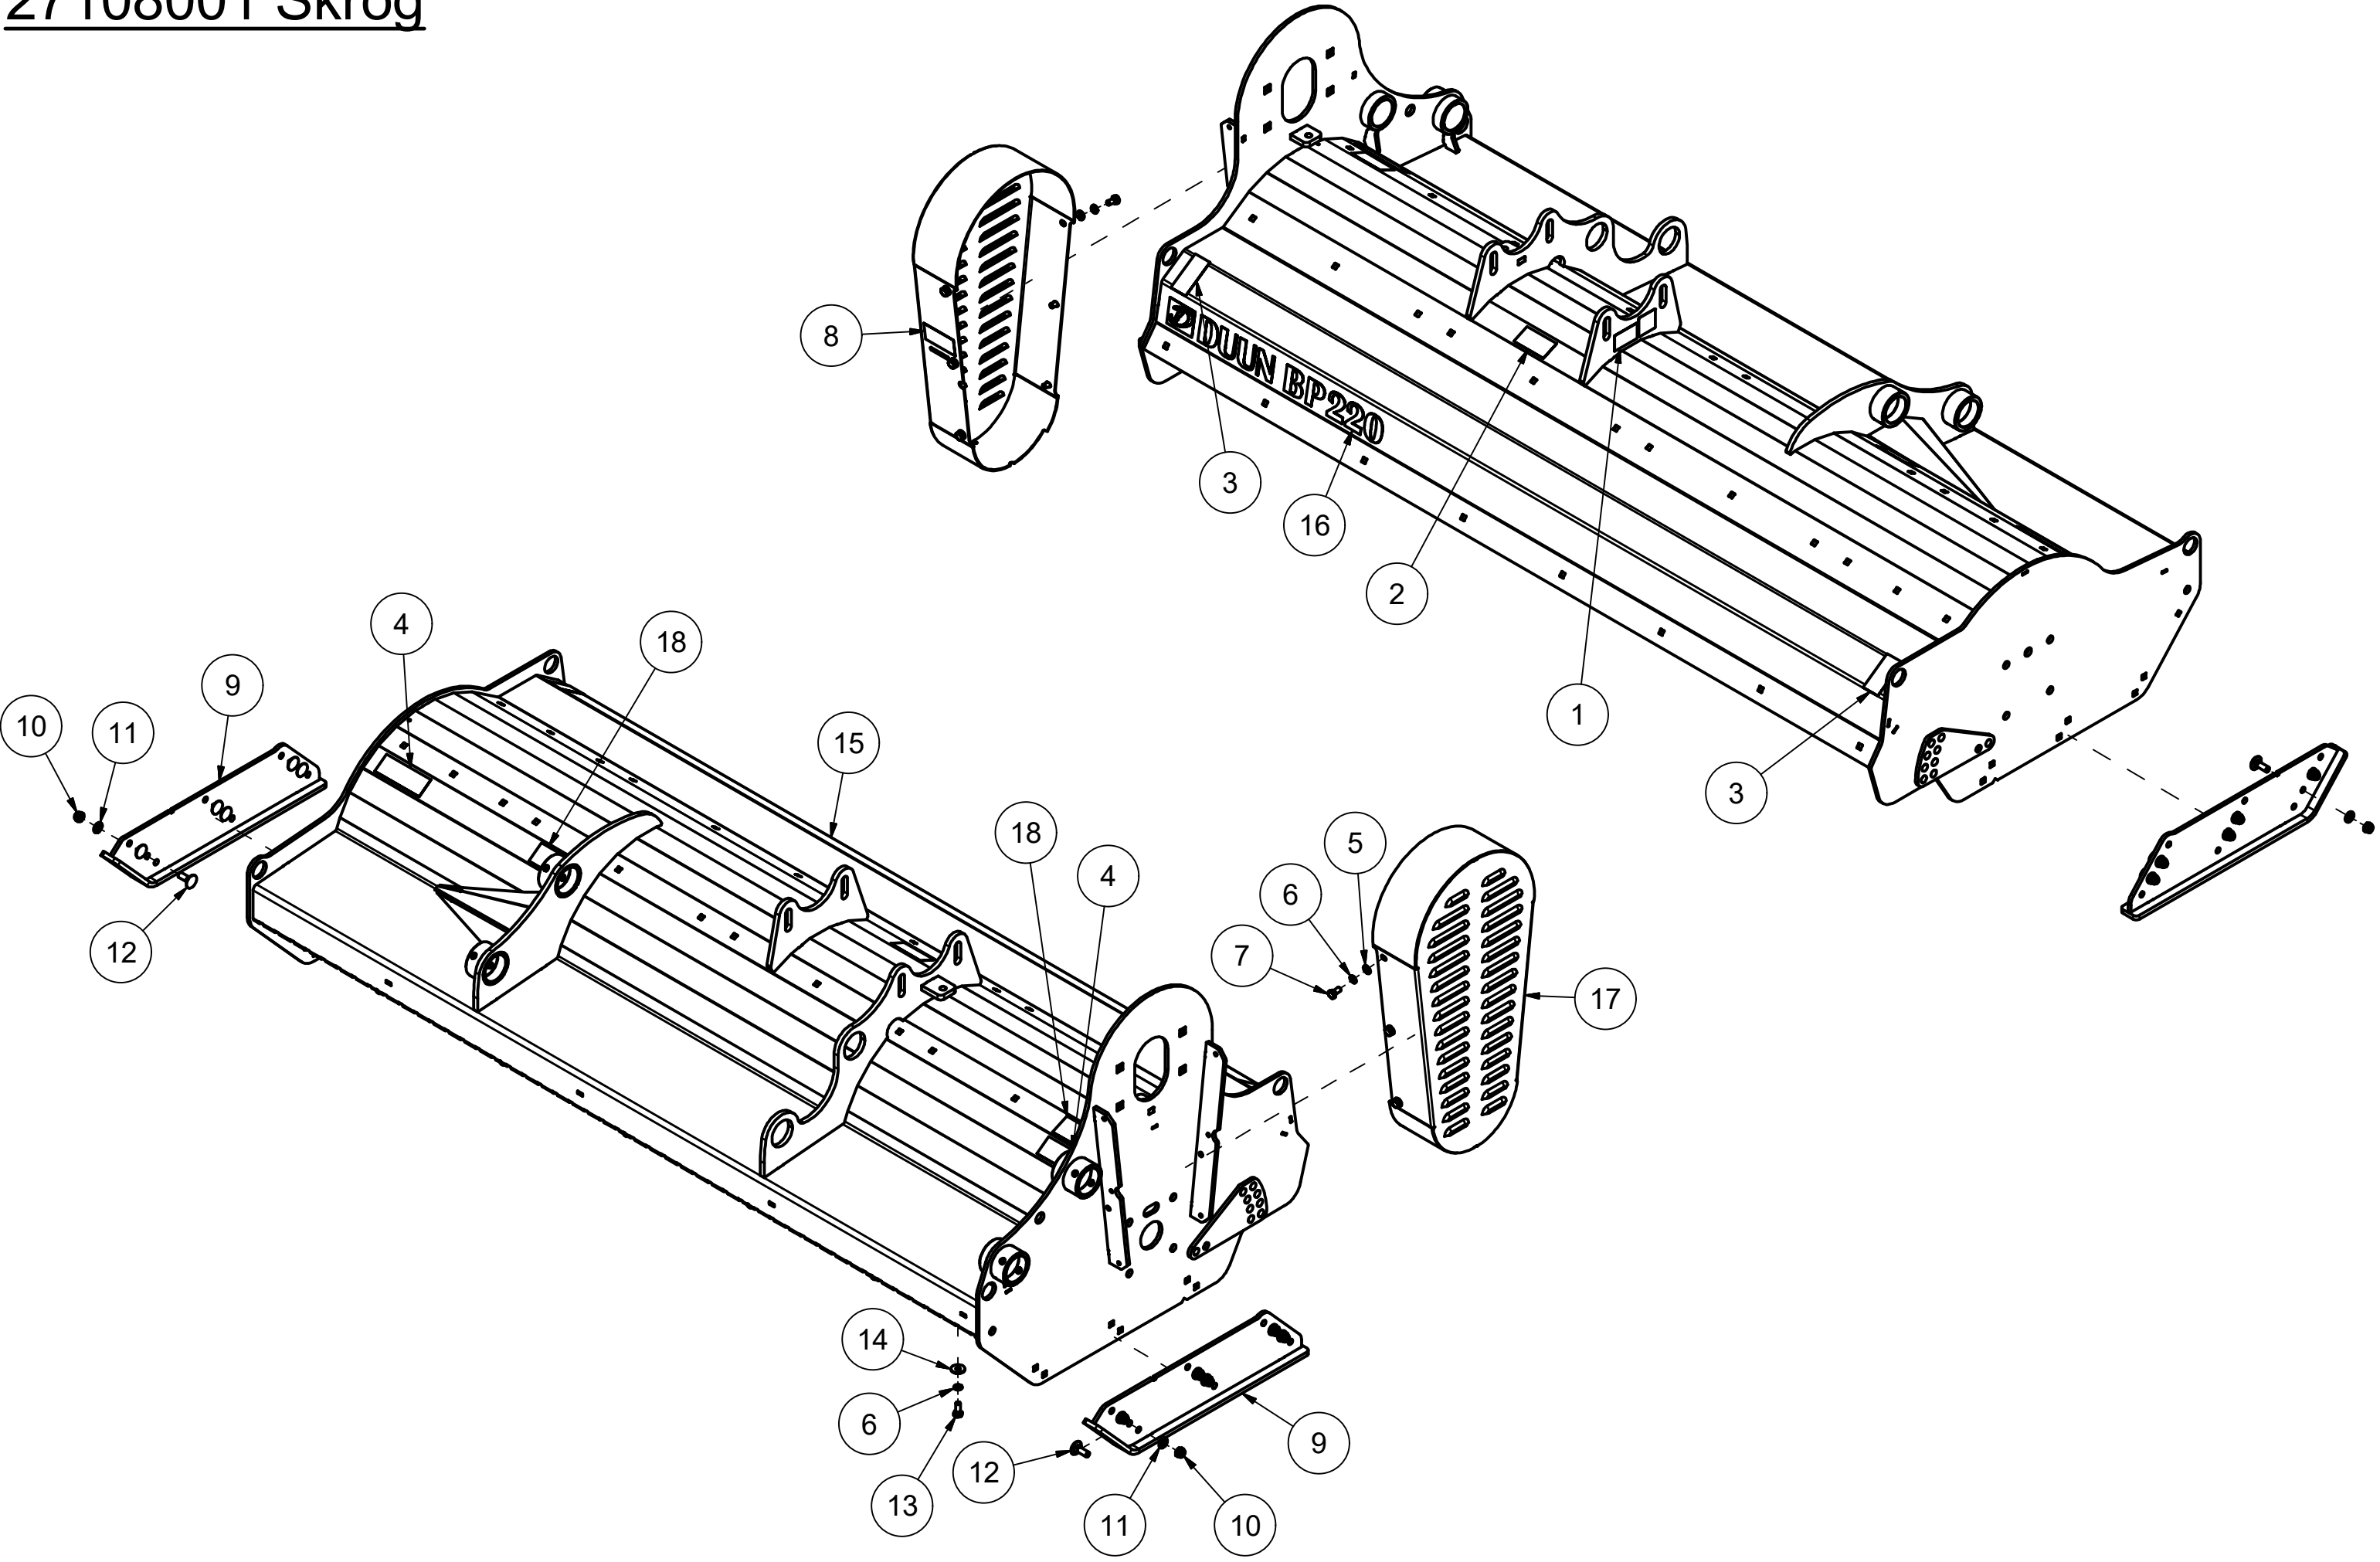

# BP220 Reservedelskatalog

Duun Industrier as  
7630 Åsen, Norway  
[www.duun.no](http://www.duun.no)

27108001 Skrog

Pos	Ant	Artikkelnr	Beskrivelse
1	1	2935063	Klebemerke 68x40 CE
2	1	2935185	Klebemerke 90x48 Klemfare
3	2	2935186	Klebemerke 48x90 Hold avstand
4	2	2935188	Klebemerke 135x48 Kuttskader
5	6	2531060	Underlagsskive M10 EIZn DIN 125
6	17	2534060	Fjærskive M10 EIZn DIN 127
7	6	2422295	Sekskantskrue M10x20 EIZn 8.8 DIN 933
8	1	2935189	Klebemerke 90x48 Reimstramming
9	2	27121039	Glidesko
10	12	2483611	Lockingmutter M12 EIZn DIN 985
11	12	2531069	Underlagsskive M12 EIZn DIN 125
12	12	2344350	Låseskrue M12x35 EIZn 8.8 DIN 603
13	11	2422297	Sekskantskrue M10x25 EIZn 8.8 DIN 933
14	11	2533060	Karosseriskive M10 EIZn DIN 9021
15	1	27101001	Skrog BP220
16	1	2935180	Klebemerke BP220
17	1	27101059	Deksel
18	2	2935088	Klebemerke 90x48 Klemfare hånd

# 27108002 Traktorfeste

Pos	Ant	Artikkelnr	Beskrivelse
1	1	27101013	Traktorfeste
2	8	2245028	Lager
3	3	2556142	Orepinne Ø10x40
4	1	2955372	Sylinder Ø40x25 SL500
5	2	2957751	Ansatsnippel GEK BSP 3/8" L10 ED Ø3,0
6	2	2482617	Sekskantmutter M24x1.5 EIZn DIN 934
7	1	2553120	Seegerring A 20x1,2 DIN 471
8	2	2531060	Underlagsskive M10 EIZn DIN 125
9	1	2483610	Lockingmutter M10 EIZn DIN 985
10	1	27121065	Krok
11	1	2422299	Sekskantskrue M10x30 EIZn 8.8 DIN 933
12	4	2533097	Skive Ø30/50x3,5
13	2	2533095	Skive Ø26/45x4
14	2	2551732	Trekkarmsbolt kat. 2 Ø28x134
15	2	2531093	Underlagskive M24 EIZn DIN 125
16	1	2935150	Klebmerke Duun 160x160
17	4	2483611	Lockingmutter M12 EIZn DIN 985
18	4	2422365	Sekskantskrue M12x100 EIZn 8.8 DIN 933
19	4	2245050	Endeplugg Ø60
20	8	2531069	Underlagsskive M12 EIZn DIN 125
21	2	27101014	Glidebom