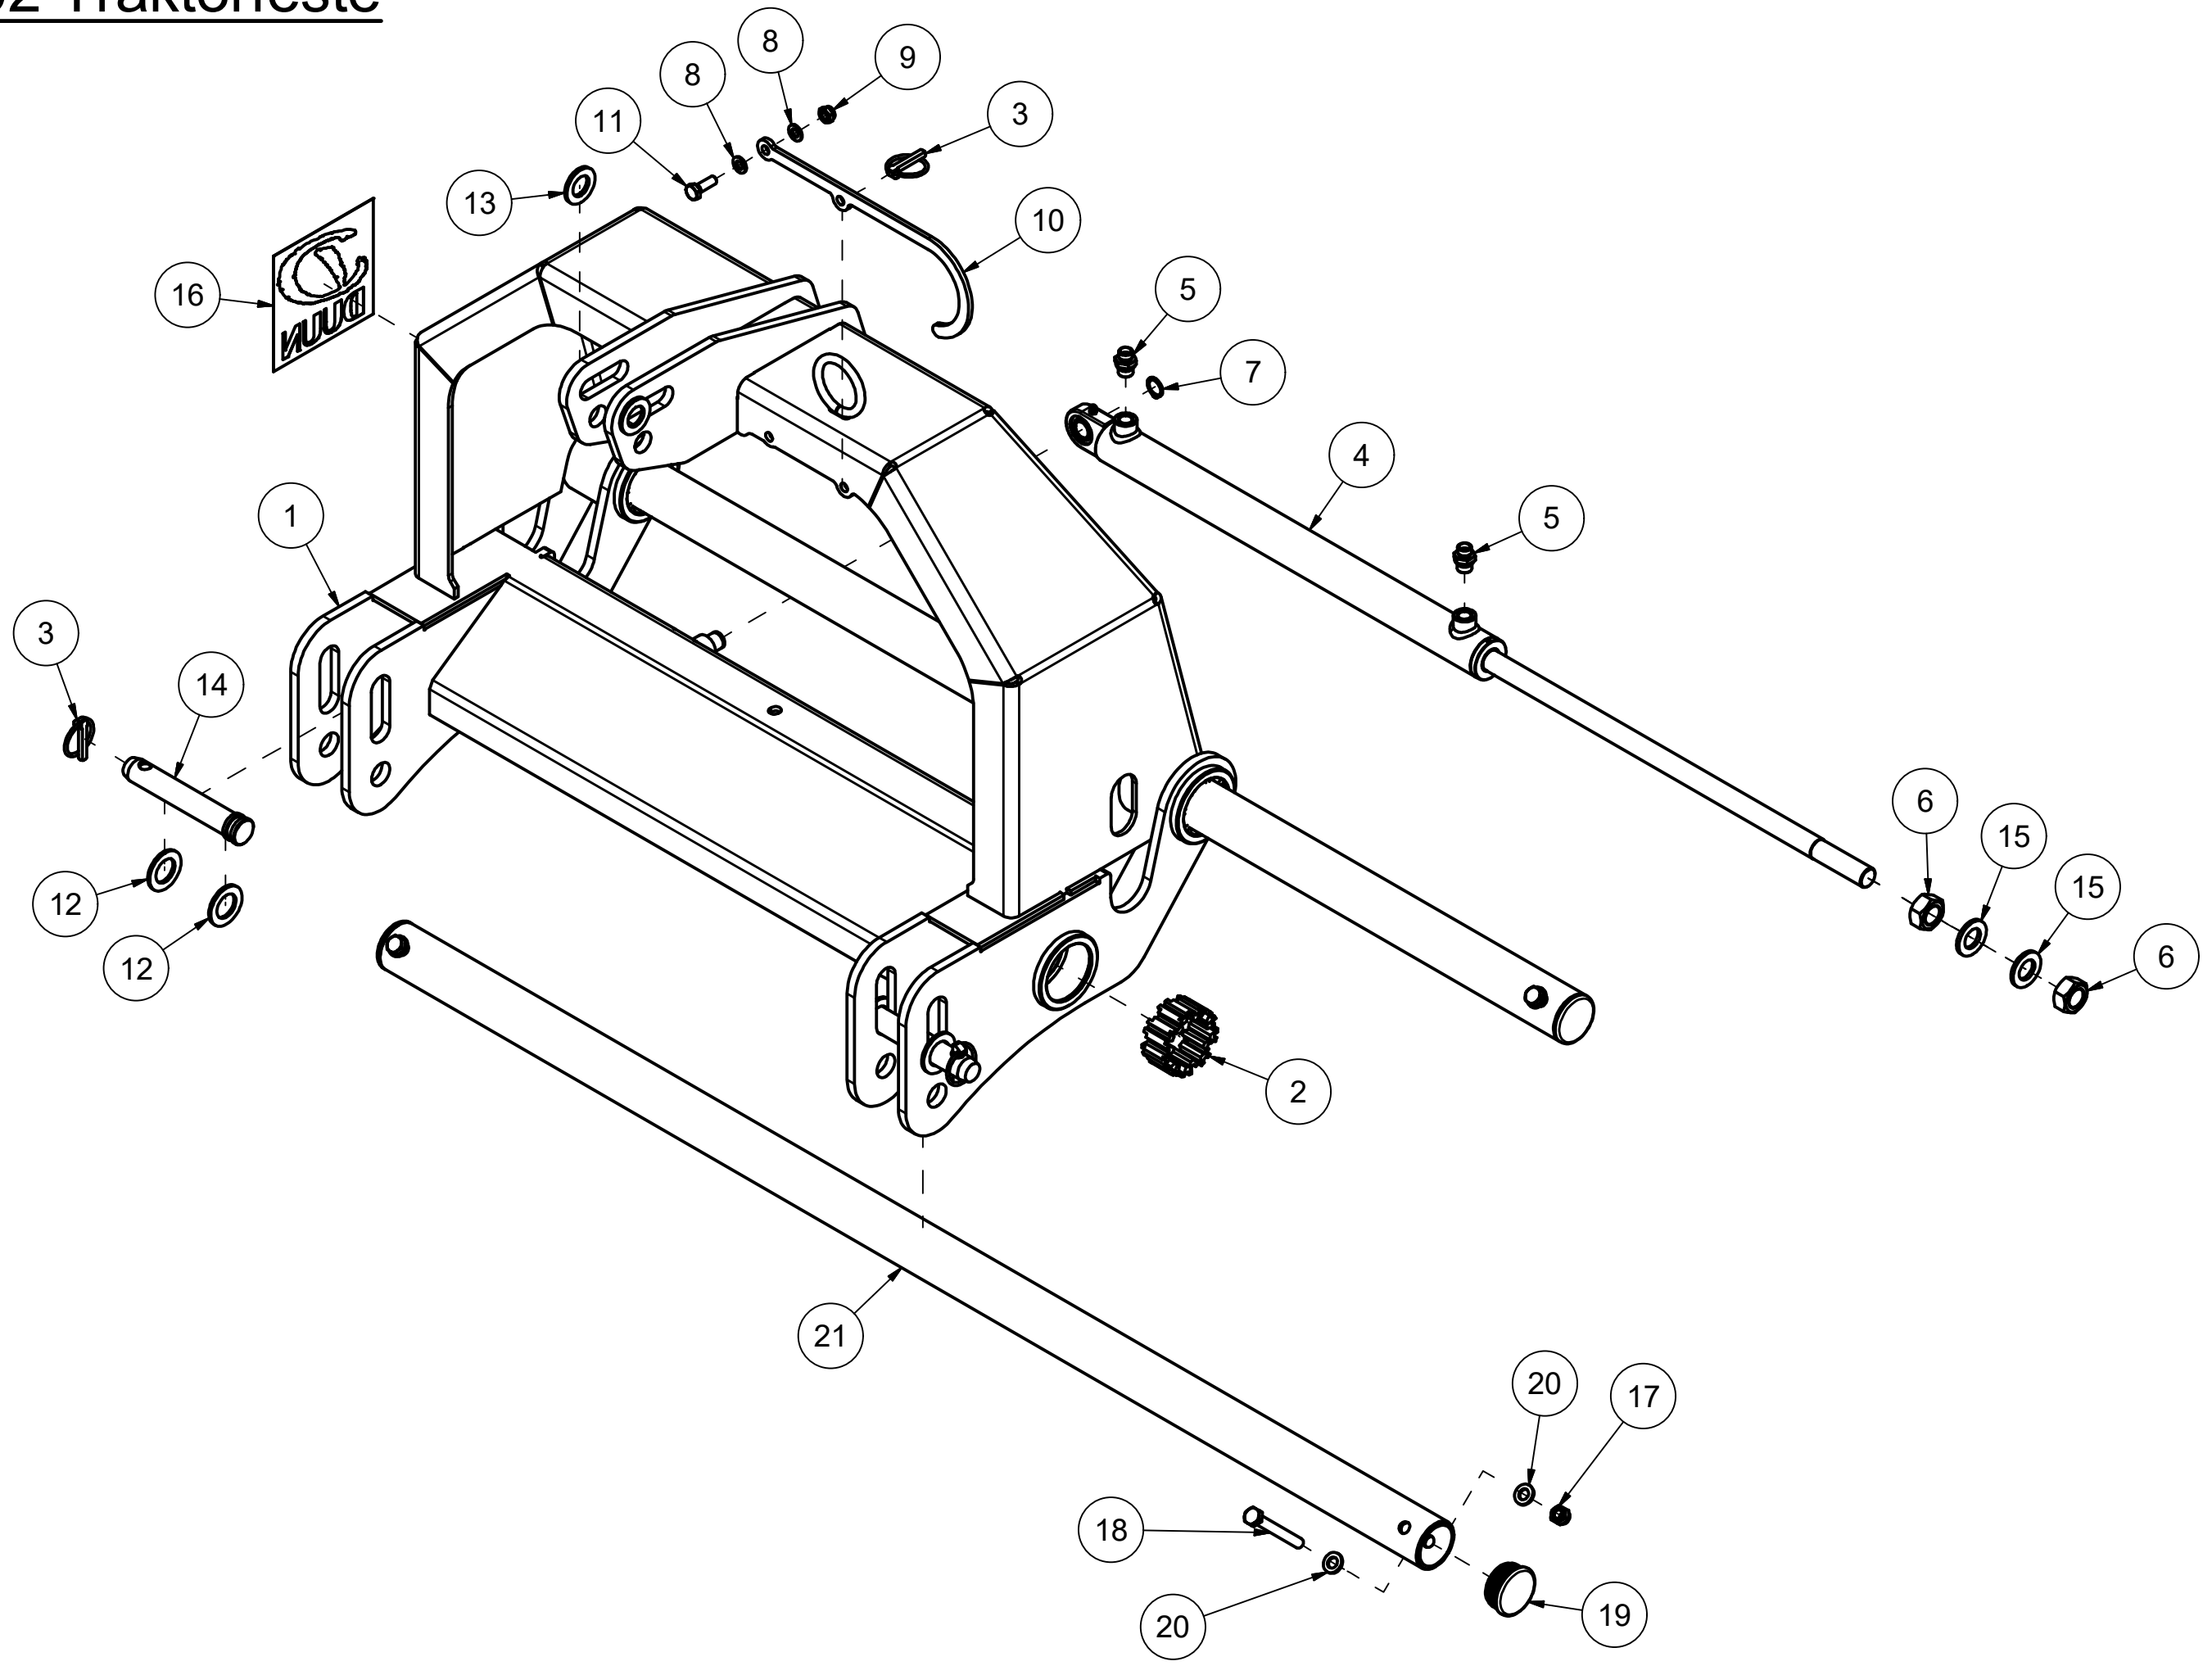

# BP220 Reservedelskatalog

Duun Industrier as  
7630 Åsen, Norway  
[www.duun.no](http://www.duun.no)

27108001 Skrog

Pos	Ant	Artikkelnr	Beskrivelse
1	1	2935063	Klebemerke 68x40 CE
2	1	2935185	Klebemerke 90x48 Klemfare
3	2	2935186	Klebemerke 48x90 Hold avstand
4	2	2935188	Klebemerke 135x48 Kuttskader
5	6	2531060	Underlagsskive M10 EIZn DIN 125
6	17	2534060	Fjærskive M10 EIZn DIN 127
7	6	2422295	Sekskantskrue M10x20 EIZn 8.8 DIN 933
8	1	2935189	Klebemerke 90x48 Reimstramming
9	2	27121039	Glidesko
10	12	2483611	Lockingmutter M12 EIZn DIN 985
11	12	2531069	Underlagsskive M12 EIZn DIN 125
12	12	2344350	Låseskrue M12x35 EIZn 8.8 DIN 603
13	11	2422297	Sekskantskrue M10x25 EIZn 8.8 DIN 933
14	11	2533060	Karosseriskive M10 EIZn DIN 9021
15	1	27101001	Skrog BP220
16	1	2935180	Klebemerke BP220
17	1	27101059	Deksel
18	2	2935088	Klebemerke 90x48 Klemfare hånd

# 27108002 Traktorfeste

Pos	Ant	Artikkelnr	Beskrivelse
1	1	27101013	Traktorfeste
2	8	2245028	Lager
3	3	2556142	Orepinne Ø10x40
4	1	2955372	Sylinder Ø40x25 SL500
5	2	2957751	Ansatsnippel GEK BSP 3/8" L10 ED Ø3,0
6	2	2482617	Sekskantmutter M24x1.5 EIZn DIN 934
7	1	2553120	Seegerring A 20x1,2 DIN 471
8	2	2531060	Underlagsskive M10 EIZn DIN 125
9	1	2483610	Lockingmutter M10 EIZn DIN 985
10	1	27121065	Krok
11	1	2422299	Sekskantskrue M10x30 EIZn 8.8 DIN 933
12	4	2533097	Skive Ø30/50x3,5
13	2	2533095	Skive Ø26/45x4
14	2	2551732	Trekkarmsbolt kat. 2 Ø28x134
15	2	2531093	Underlagskive M24 EIZn DIN 125
16	1	2935150	Klebmerke Duun 160x160
17	4	2483611	Lockingmutter M12 EIZn DIN 985
18	4	2422365	Sekskantskrue M12x100 EIZn 8.8 DIN 933
19	4	2245050	Endeplugg Ø60
20	8	2531069	Underlagsskive M12 EIZn DIN 125
21	2	27101014	Glidebom