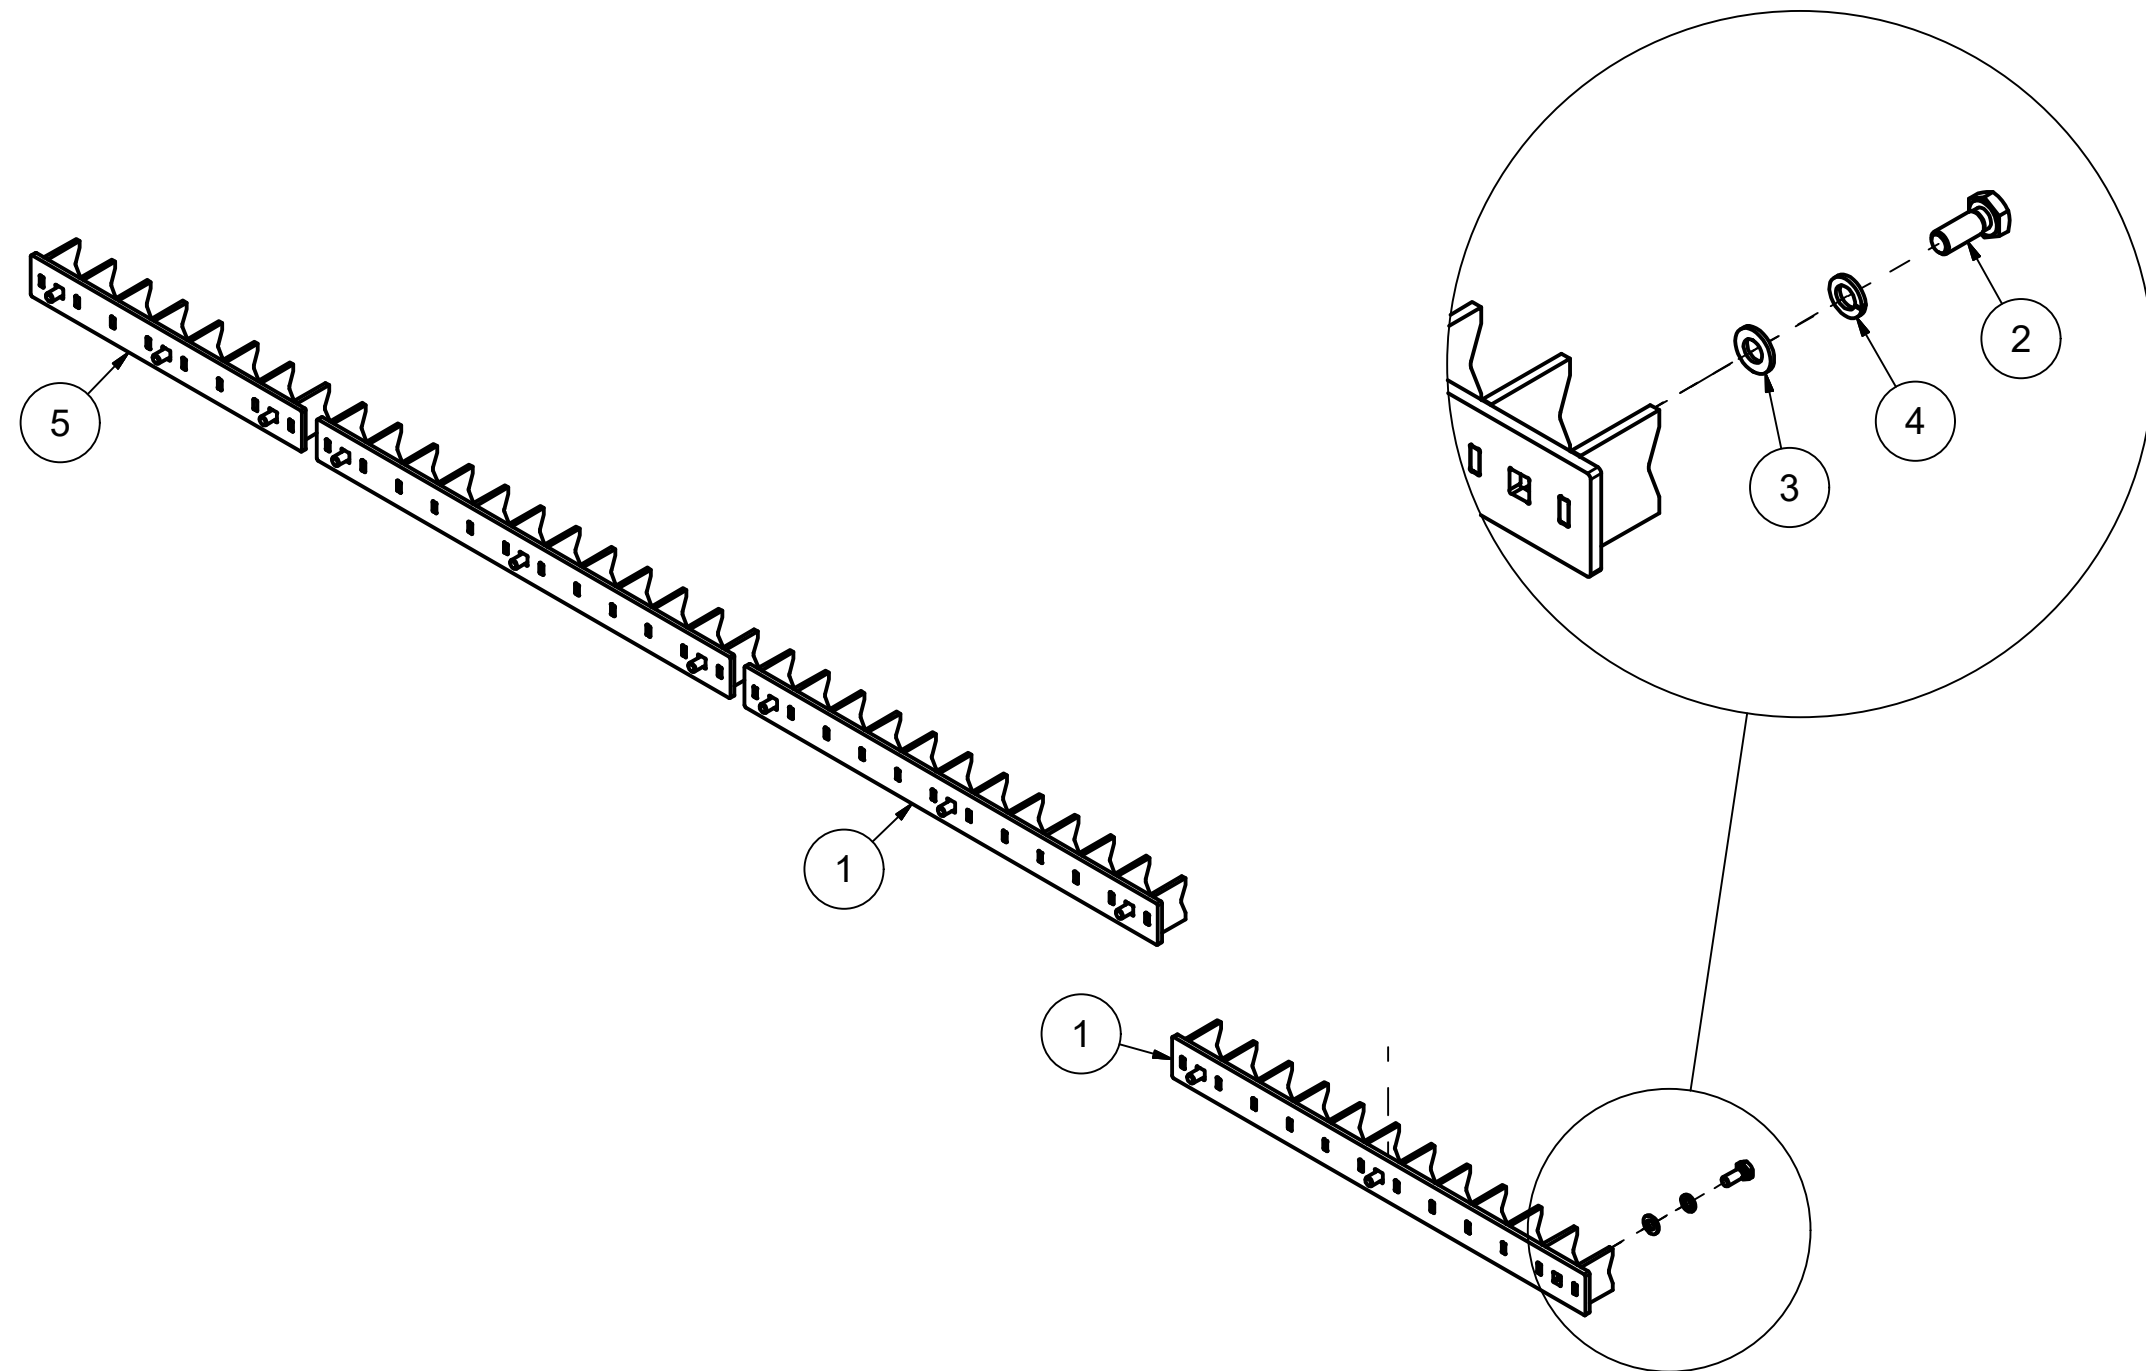

27108008 Motkniver

Pos	Ant	Artikkelnr	Beskrivelse
1	3	27121058	Kniv
2	12	2422297	Sekskantskrue M10x25 EIZn 8.8 DIN 933
3	12	2531060	Underlagsskive M10 EIZn DIN 125
4	12	2534060	Fjærskive M10 EIZn DIN 127
5	1	27101061	Kniv