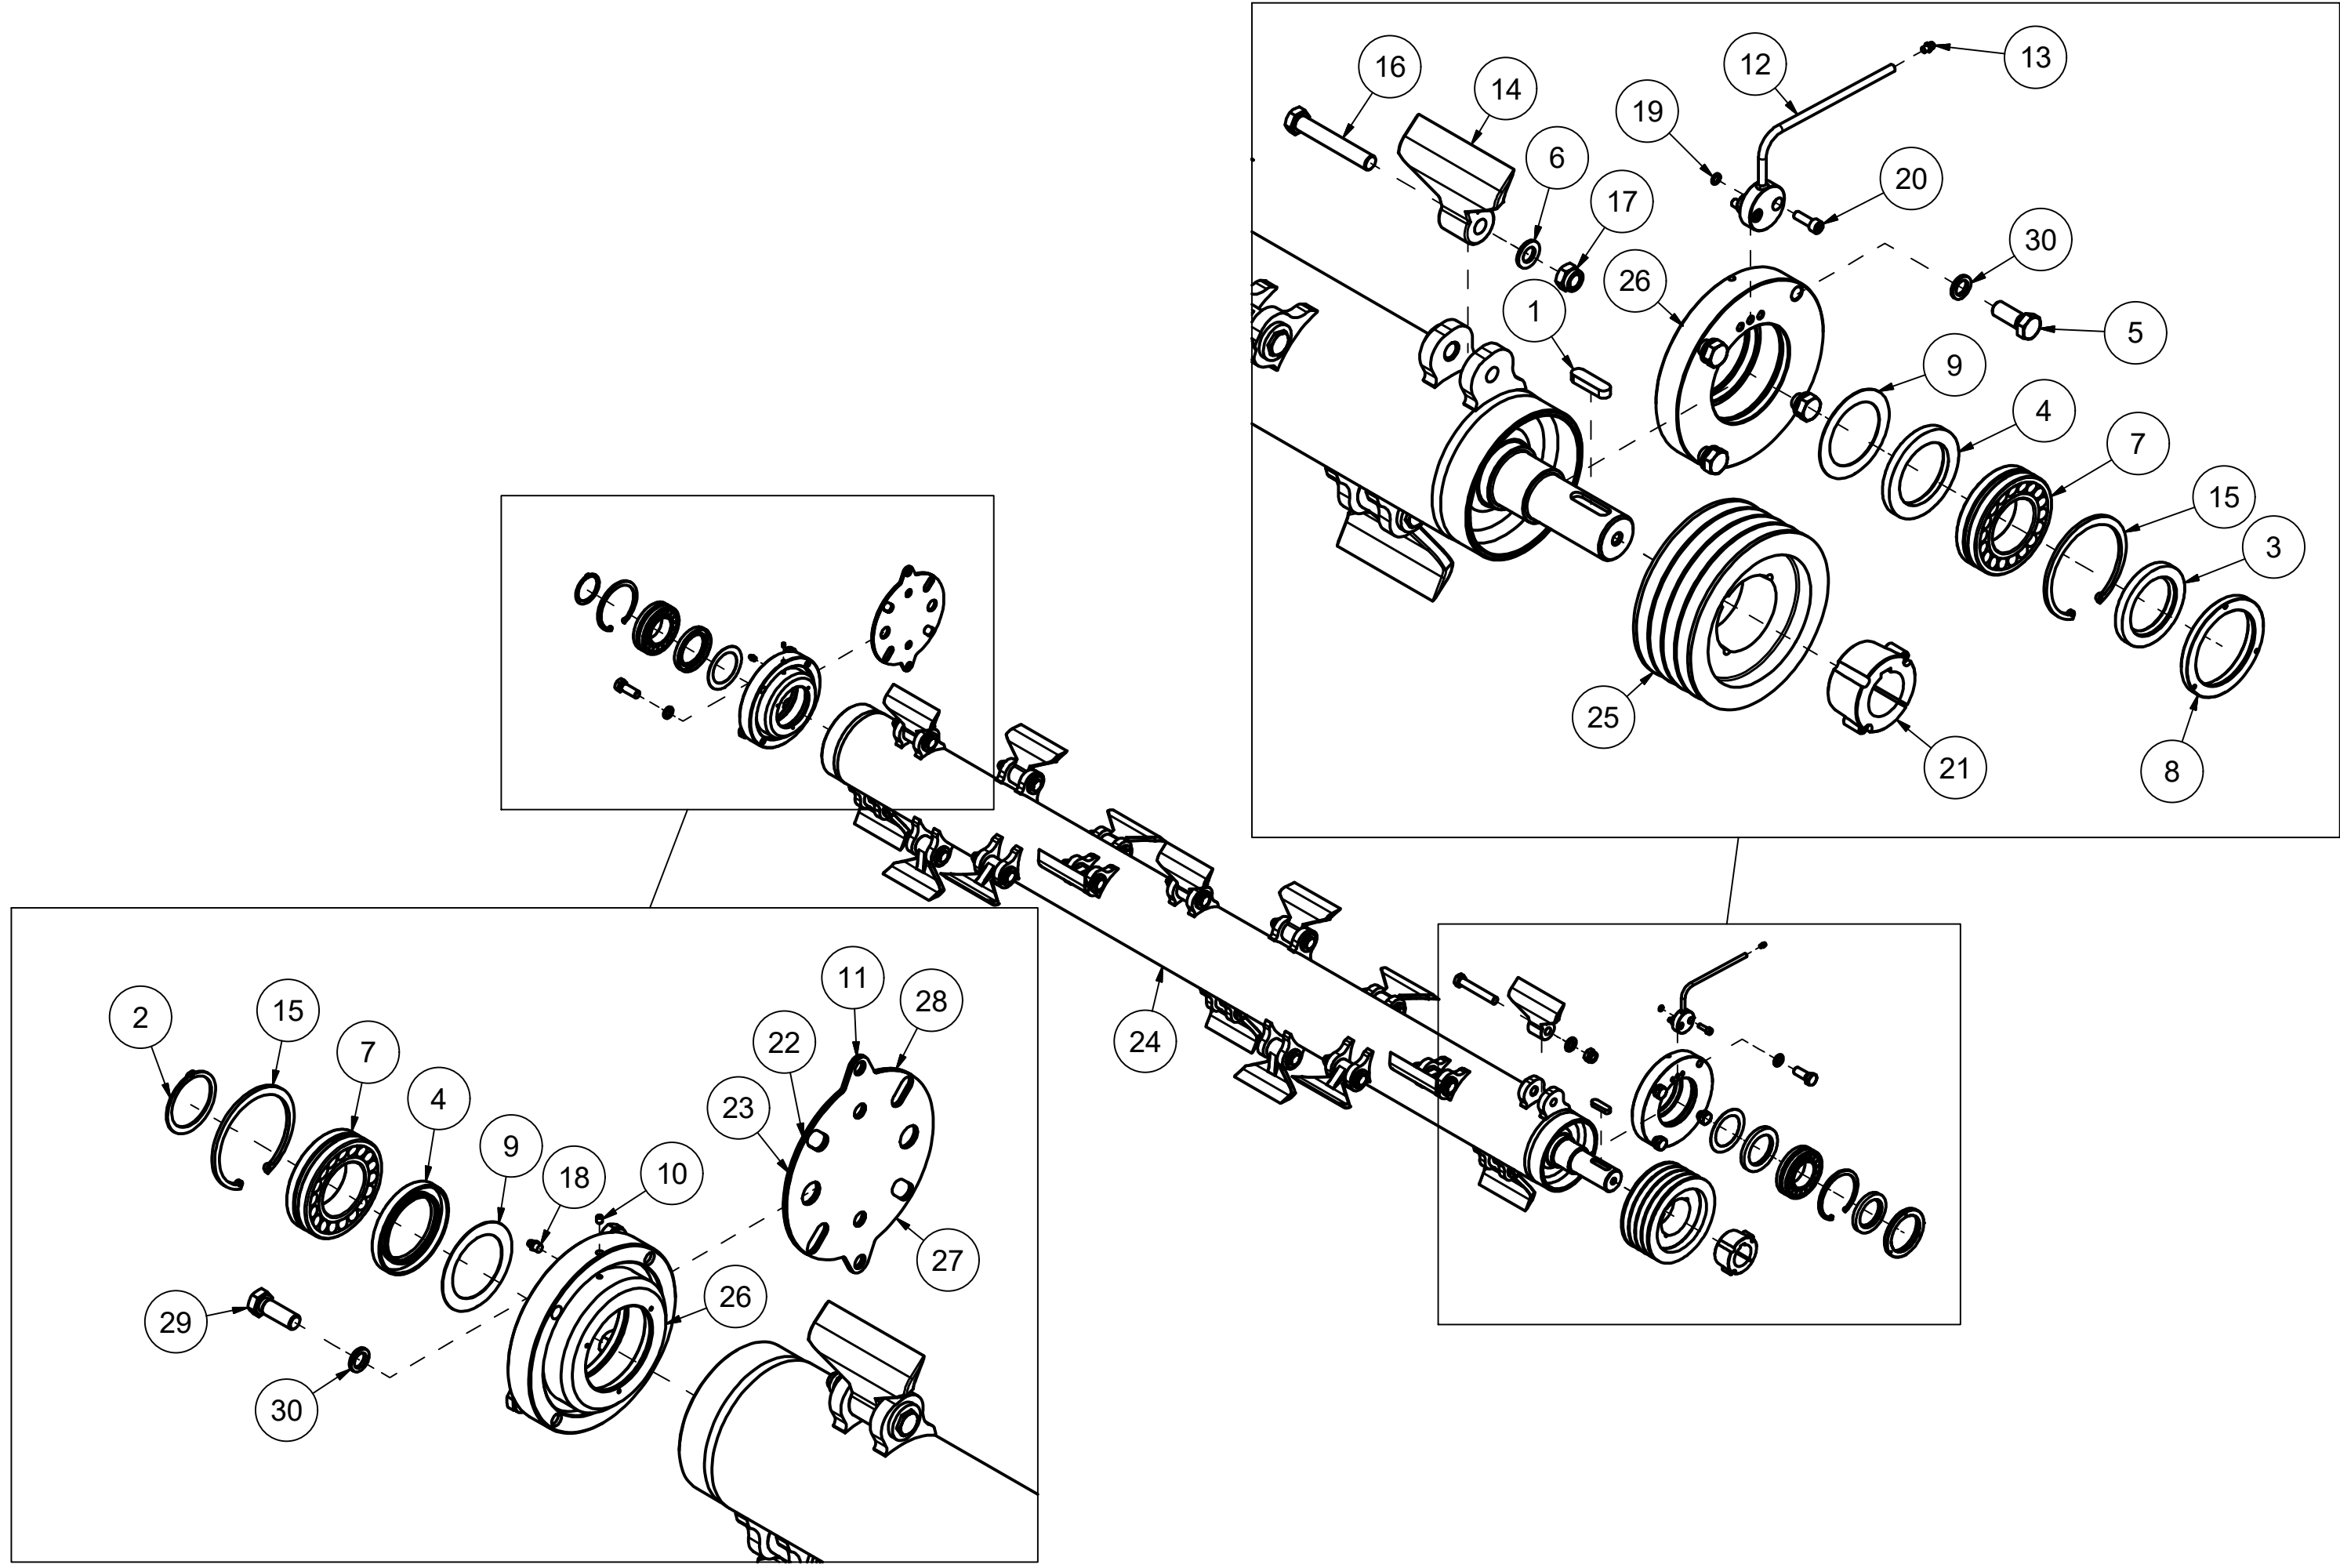

27108003 Rotor

Pos	Ant	Artikkelnr	Beskrivelse
1	1	2115175	Passkile 14x9 L50 St DIN 6885A
2	1	2553160	Seegerring A 60x2,0 DIN 471
3	1	2234157	Simmerring Ø60/90x10
4	2	2234161	Simmerring Ø70/100x10 AS
5	4	2422489	Sekskantskrue M16x40 EIZn 8.8 DIN 933
6	18	2531078	Underlagsskive M16 EIZn DIN 125
7	2	2953322	Rullelager 22212.EAW33C3 Ø60/110x28
8	1	27121015	Ring
9	2	27101043	Holdeskive
10	2	2473195	Gjengestift M6x6 St DIN 916
11	1	27121017	Shims rotor 3 mm
12	1	27121033	Smøreadapter
13	1	2478409	Smørenippel Rett M6
14	18	2112210	Hammerkniv
15	2	2553310	Seegerring I 110x4,0 DIN 472
16	18	2428502	Sekskantskrue M16x1,5x100 EIZn 10.9 DIN 960
17	18	2482613	Lockingmutter M16x1,5 EIZn DIN 985
18	1	2478407	Smørenippel Rett M8
19	1	2233008	O-ring 8,00x2,00 NBR 70
20	2	2472315	Unbrako sylinderskrue M8x25 EIZn DIN 912
21	1	2965317	Bøsning Ø50 TL2517
22	1	27121031	Shims rotor 2 mm
23	1	27121034	Shims rotor 1 mm
24	1	27101002	Rotor BP220
25	1	2965355	Remskive 190x4 SPB 2517
26	2	12710057	Lagerhus
27	1	27121070	Shims rotor 5 mm
28	1	27121069	Shims rotor 4 mm
29	4	2422491	Sekskantskrue M16x45 EIZn 8.8 DIN 933
30	8	2532078	Låseskive M16 EIZn Nord-lock