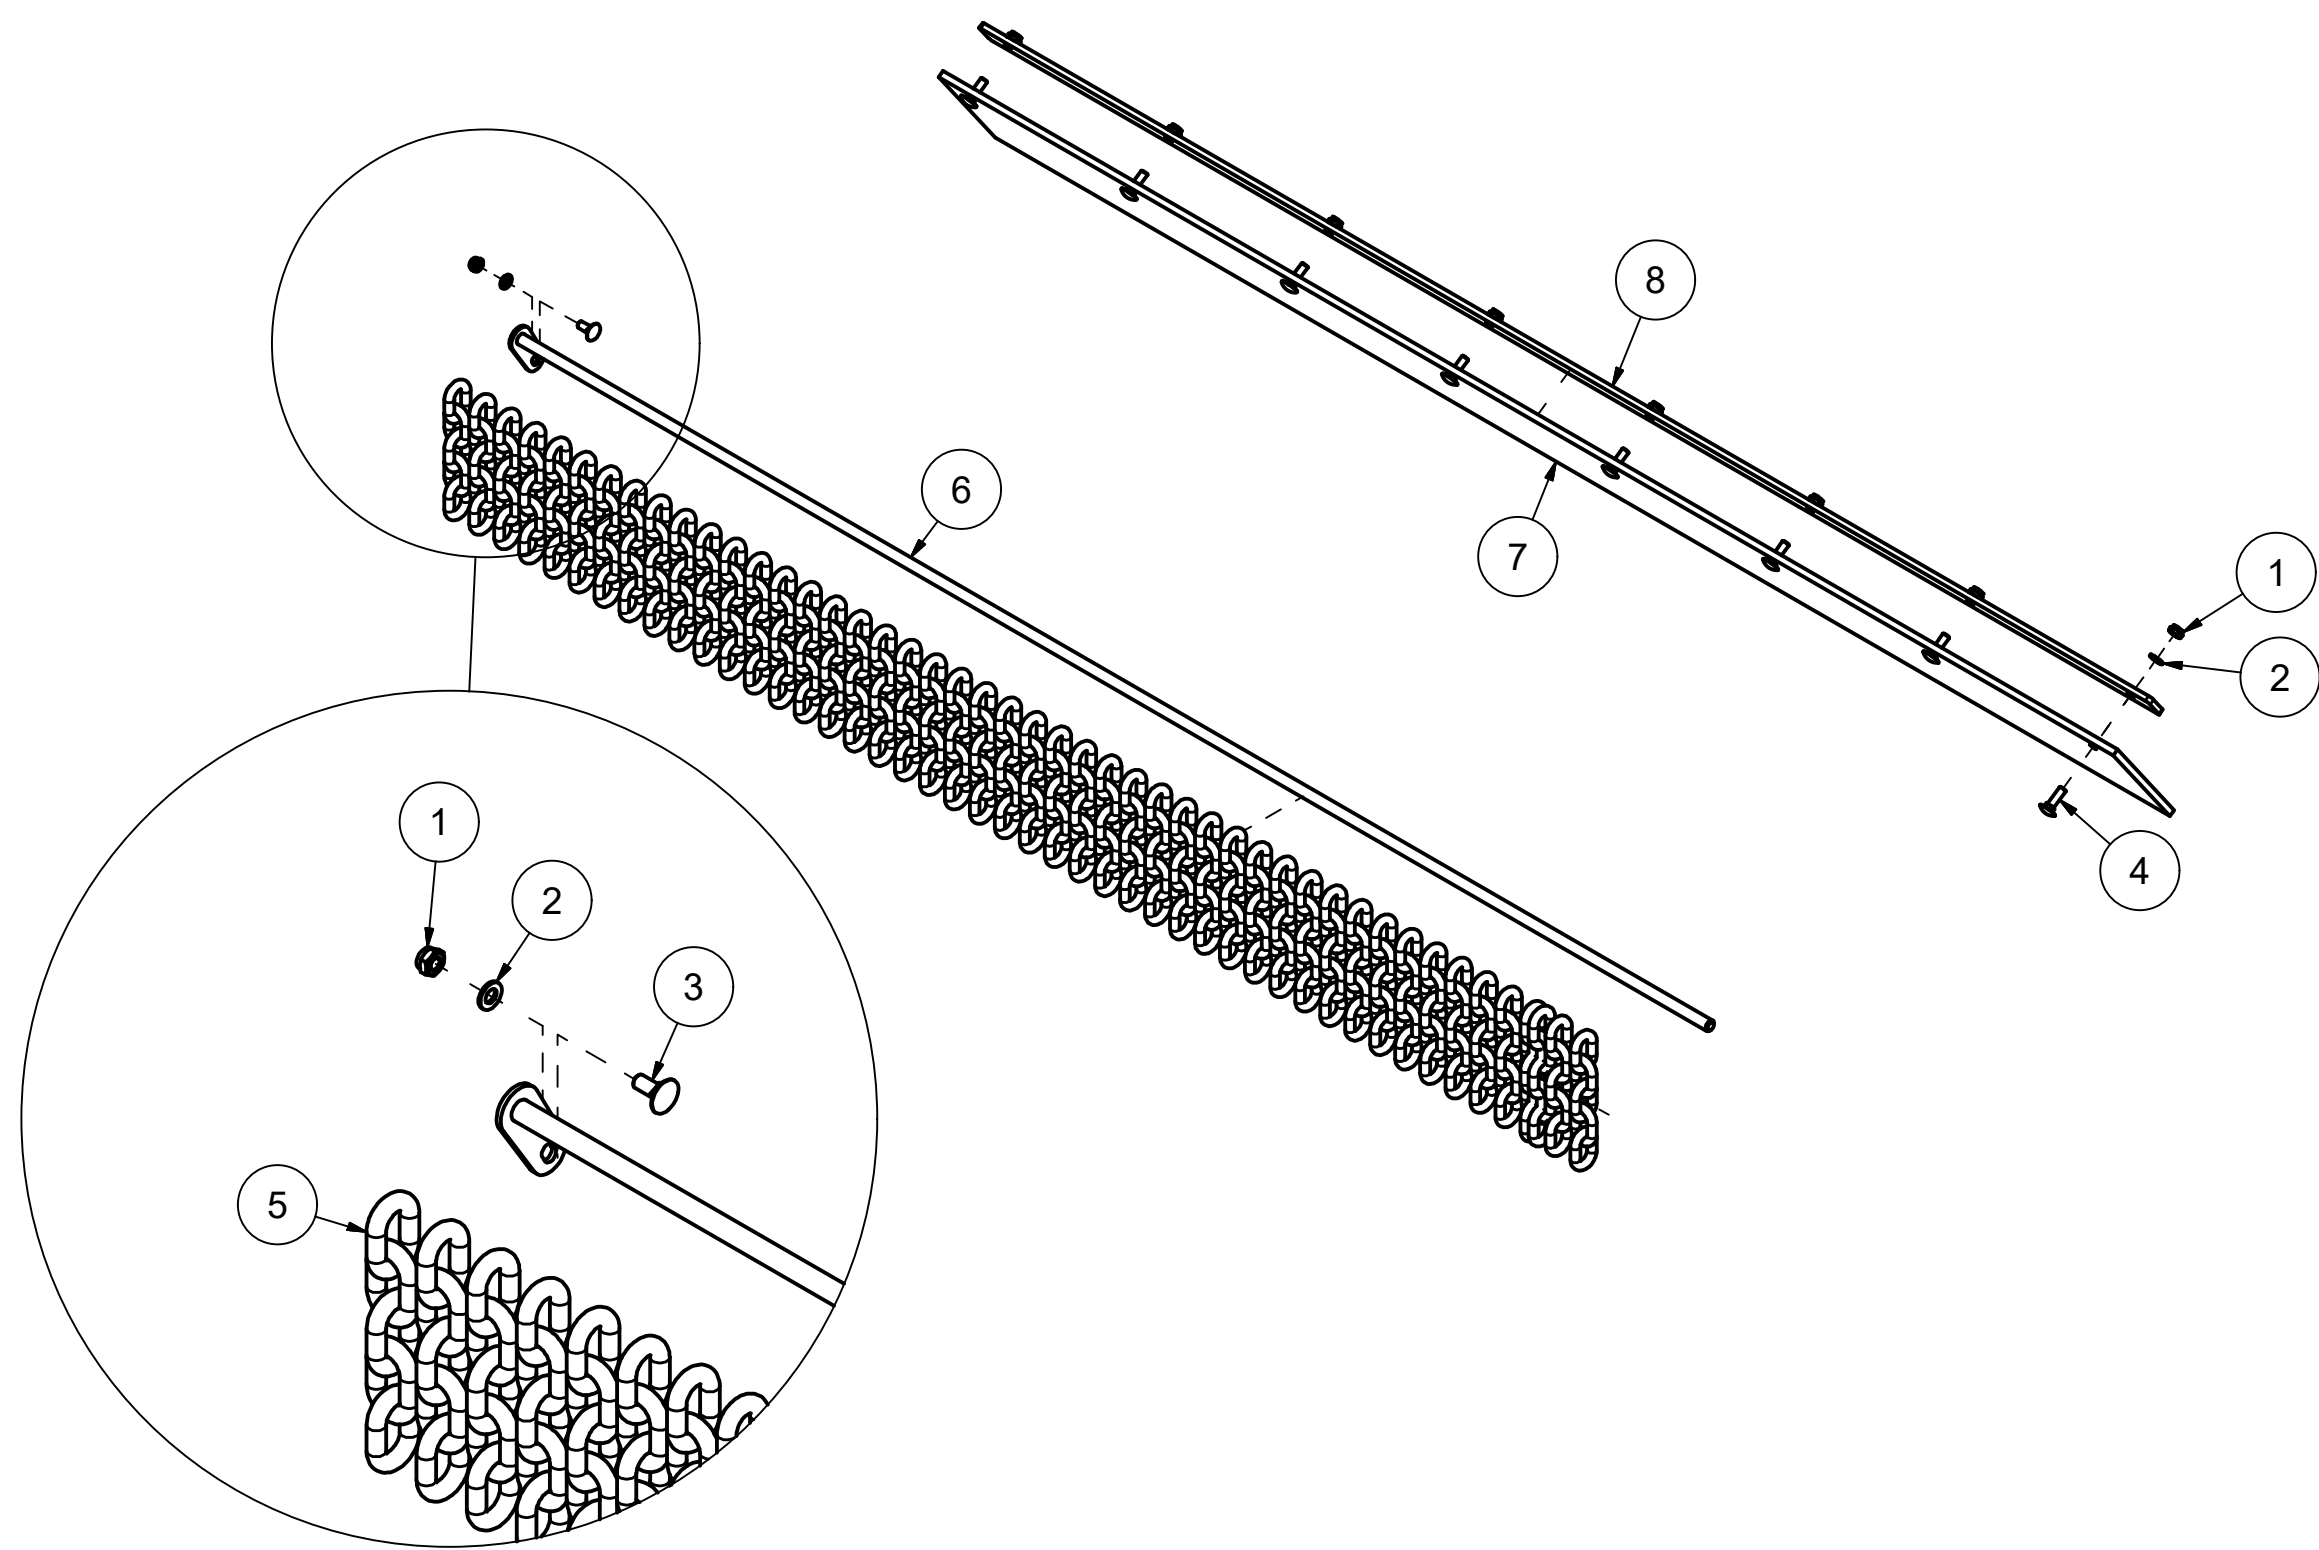

27108005 Beskyttelse

Pos	Ant	Artikkelnr	Beskrivelse
1	9	2483610	Lockingmutter M10 ElZn DIN 985
2	9	2531060	Underlagsskive M10 ElZn DIN 125
3	1	2344330	Låseskrue M10x25 ElZn 8.8 DIN 603
4	8	2344332	Låseskrue M10x35 ElZn 8.8 DIN 603
5	47	2555015	Kjetting
6	1	27101017	Stang
7	1	2222164	Gummiplate mengderegulering
8	1	27101024	Festeskinne