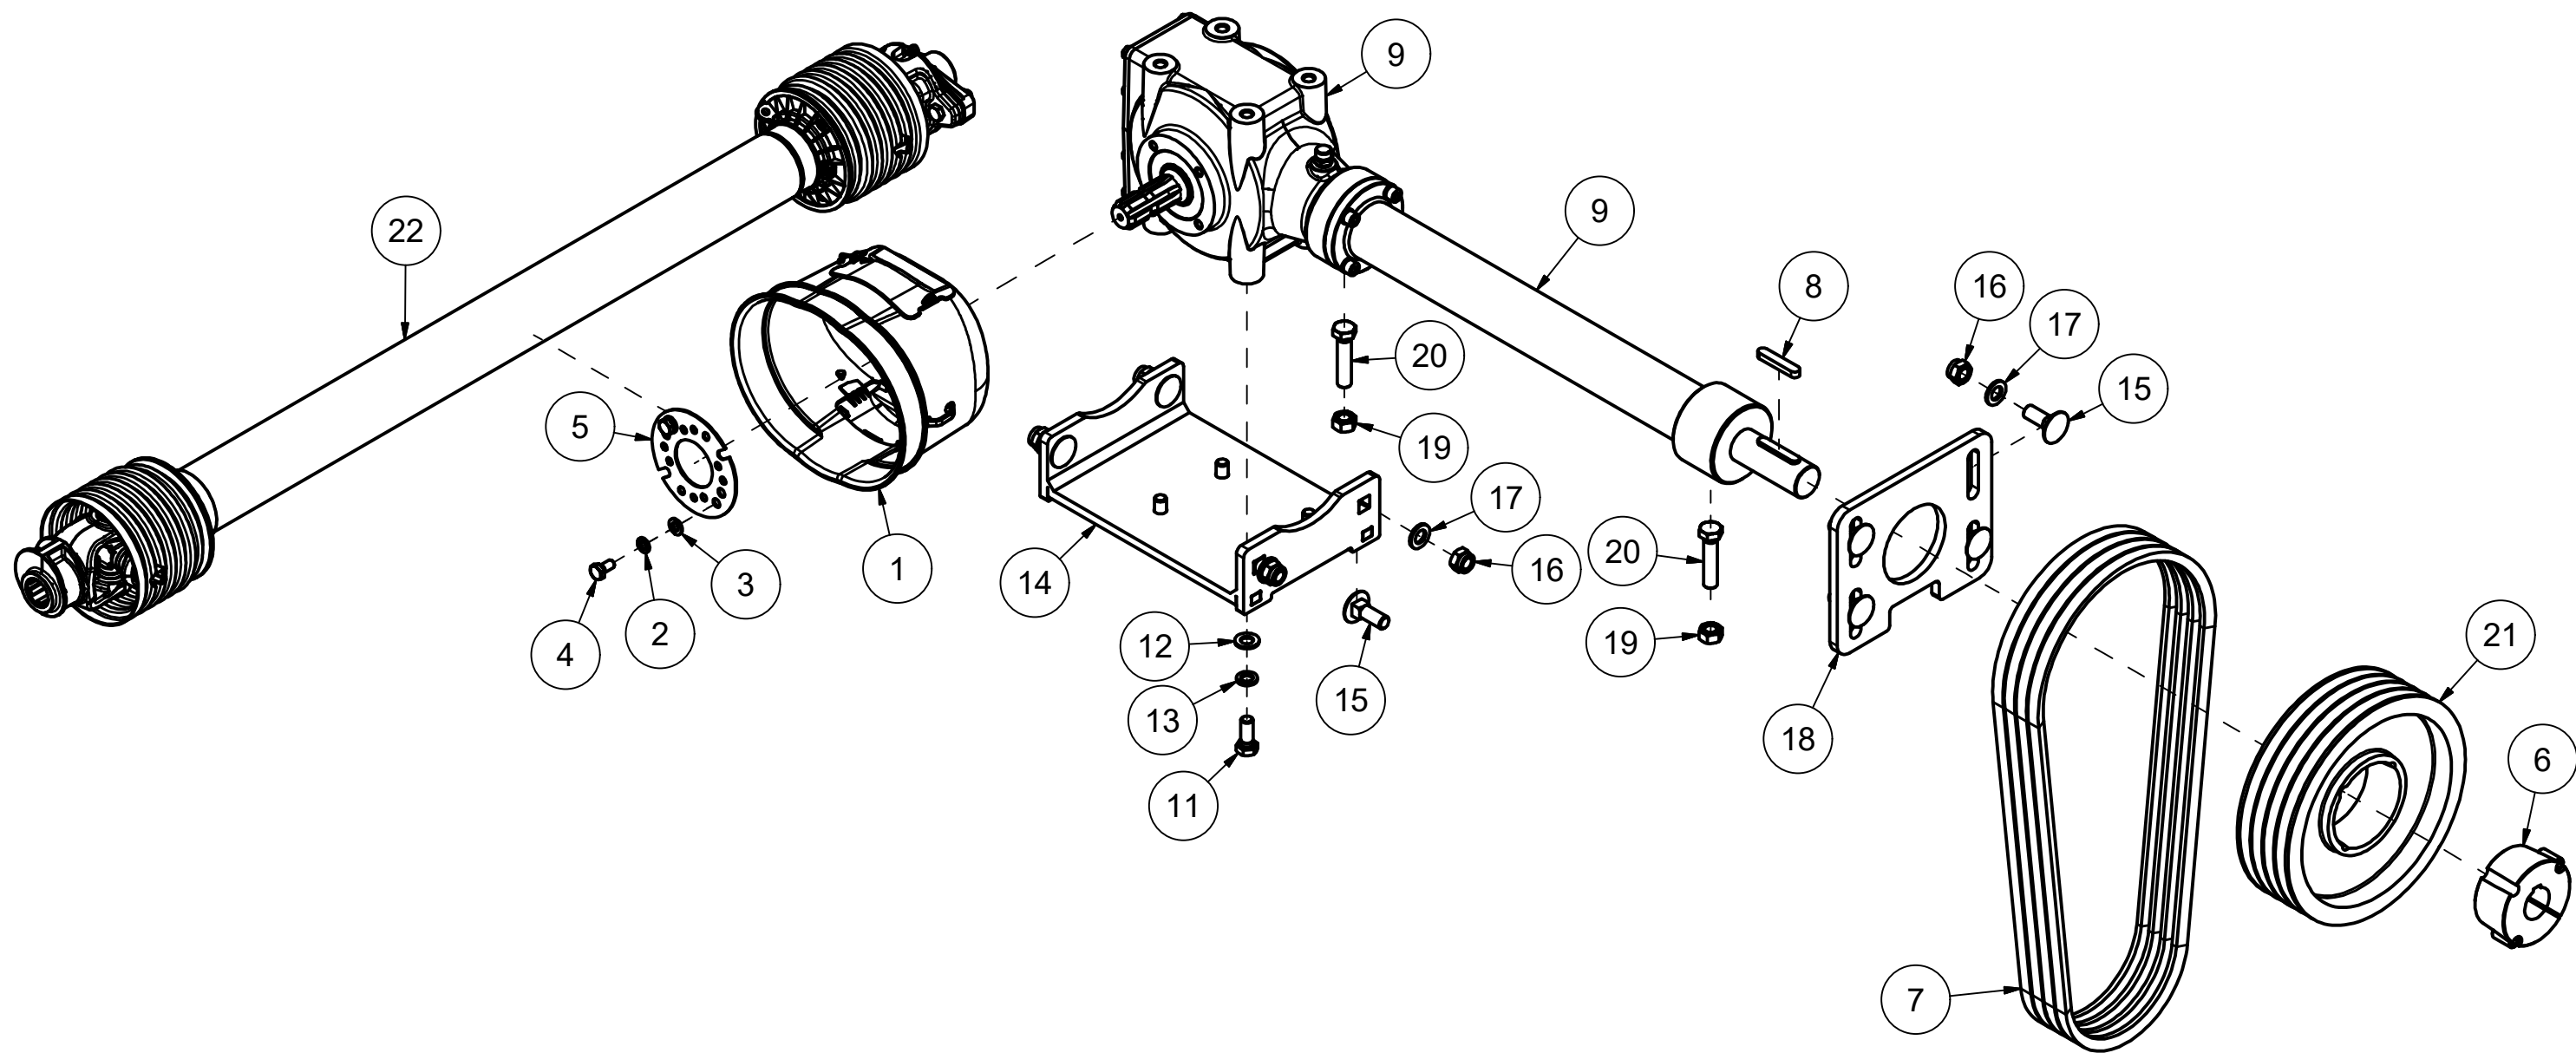

27108006 Girboks

Pos	Ant	Artikkelnr	Beskrivelse
1	1	27101027	Vernetrakt
2	2	2534060	Fjærskive M10 EIZn DIN 127
3	2	2531060	Underlagsskive M10 EIZn DIN 125
4	2	2422295	Sekskantskrue M10x20 EIZn 8.8 DIN 933
5	1	31231079	Festeplate for vernetrakt
6	1	2965320	Bøsning Ø40 TL3020
7	4	2965230	Kilrem XPB L1600
8	1	2115164	Passkile 12x8 L63 St DIN 6885A
9	1	2961134	Girboks 1:2,58 90° med forlenger L620
10	1,8 l	5310110	Girolje
11	4	2422396	Sekskantskrue M14x35 EIZn 8.8 DIN 933
12	4	2531072	Underlagsskive M14 EIZn DIN 125
13	4	2534072	Fjærskive M14 EIZn DIN 127
14	1	27121062	Brakett
15	8	2344491	Låseskrue M16x45 EIZn 8.8 DIN 603
16	8	2482613	Lockingmutter M16x1,5 EIZn DIN 985
17	8	2531078	Underlagsskive M16 EIZn DIN 125
18	1	27121028	Brakett
19	2	2481613	Sekskantmutter M16 EIZn DIN 934
20	2	2425498	Sekskantskrue M16x70 EIZn 8.8 DIN 933
21	1	2965358	Remskive 280x4 SPB 3020
22	1	2962162	Kraftoverføringsaksel 3/8" L1210