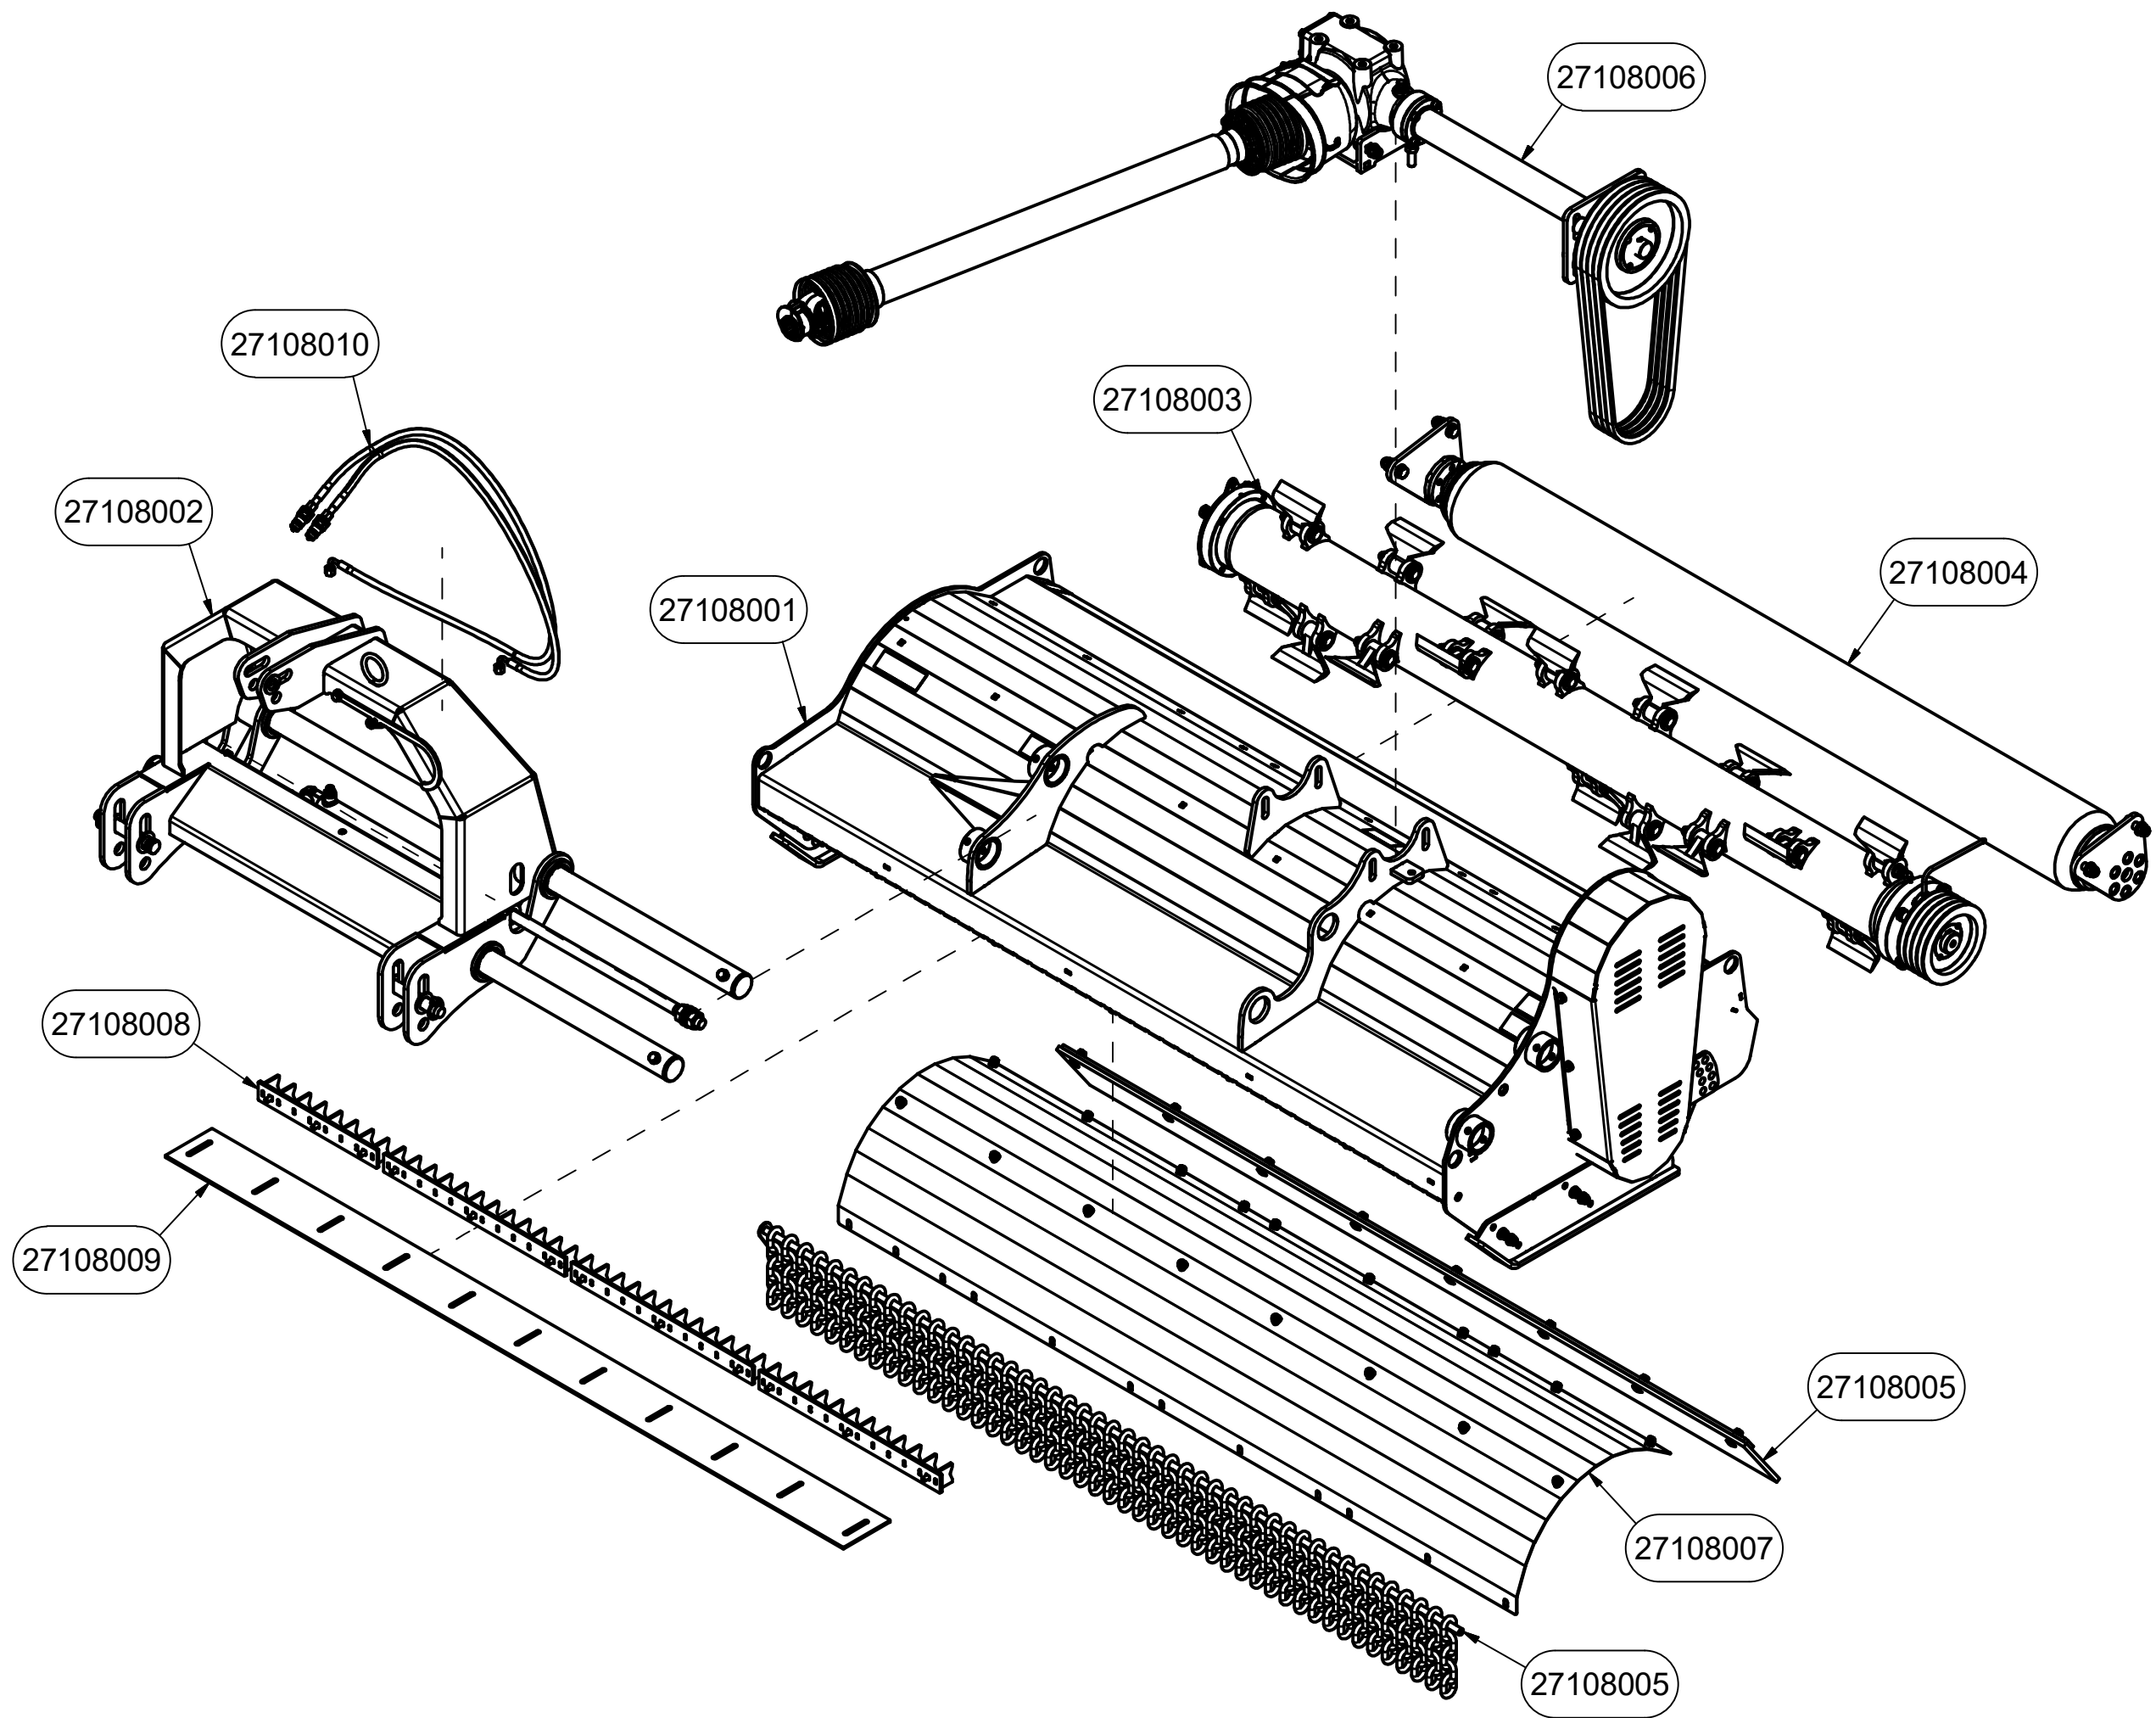

# BP220 Reservedelskatalog

Duun Industrier as  
7630 Åsen, Norway  
[www.duun.no](http://www.duun.no)

27108001 Skrog

Pos	Ant	Artikkelnr	Beskrivelse
1	1	2935063	Klebemerke 68x40 CE
2	1	2935185	Klebemerke 90x48 Klemfare
3	2	2935186	Klebemerke 48x90 Hold avstand
4	2	2935188	Klebemerke 135x48 Kuttskader
5	6	2531060	Underlagsskive M10 EIZn DIN 125
6	17	2534060	Fjærskive M10 EIZn DIN 127
7	6	2422295	Sekskantskrue M10x20 EIZn 8.8 DIN 933
8	1	2935189	Klebemerke 90x48 Reimstramming
9	2	27121039	Glidesko
10	12	2483611	Lockingmutter M12 EIZn DIN 985
11	12	2531069	Underlagsskive M12 EIZn DIN 125
12	12	2344350	Låseskrue M12x35 EIZn 8.8 DIN 603
13	11	2422297	Sekskantskrue M10x25 EIZn 8.8 DIN 933
14	11	2533060	Karosseriskive M10 EIZn DIN 9021
15	1	27101001	Skrog BP220
16	1	2935180	Klebemerke BP220
17	1	27101059	Deksel
18	2	2935088	Klebemerke 90x48 Klemfare hånd

# 27108002 Traktorfeste

Pos	Ant	Artikkelnr	Beskrivelse
1	1	27101013	Traktorfeste
2	8	2245028	Lager
3	3	2556142	Orepinne Ø10x40
4	1	2955372	Sylinder Ø40x25 SL500
5	2	2957751	Ansatsnippel GEK BSP 3/8" L10 ED Ø3,0
6	2	2482617	Sekskantmutter M24x1.5 EIZn DIN 934
7	1	2553120	Seegerring A 20x1,2 DIN 471
8	2	2531060	Underlagsskive M10 EIZn DIN 125
9	1	2483610	Lockingmutter M10 EIZn DIN 985
10	1	27121065	Krok
11	1	2422299	Sekskantskrue M10x30 EIZn 8.8 DIN 933
12	4	2533097	Skive Ø30/50x3,5
13	2	2533095	Skive Ø26/45x4
14	2	2551732	Trekkarmsbolt kat. 2 Ø28x134
15	2	2531093	Underlagskive M24 EIZn DIN 125
16	1	2935150	Klebmerke Duun 160x160
17	4	2483611	Lockingmutter M12 EIZn DIN 985
18	4	2422365	Sekskantskrue M12x100 EIZn 8.8 DIN 933
19	4	2245050	Endeplugg Ø60
20	8	2531069	Underlagsskive M12 EIZn DIN 125
21	2	27101014	Glidebom