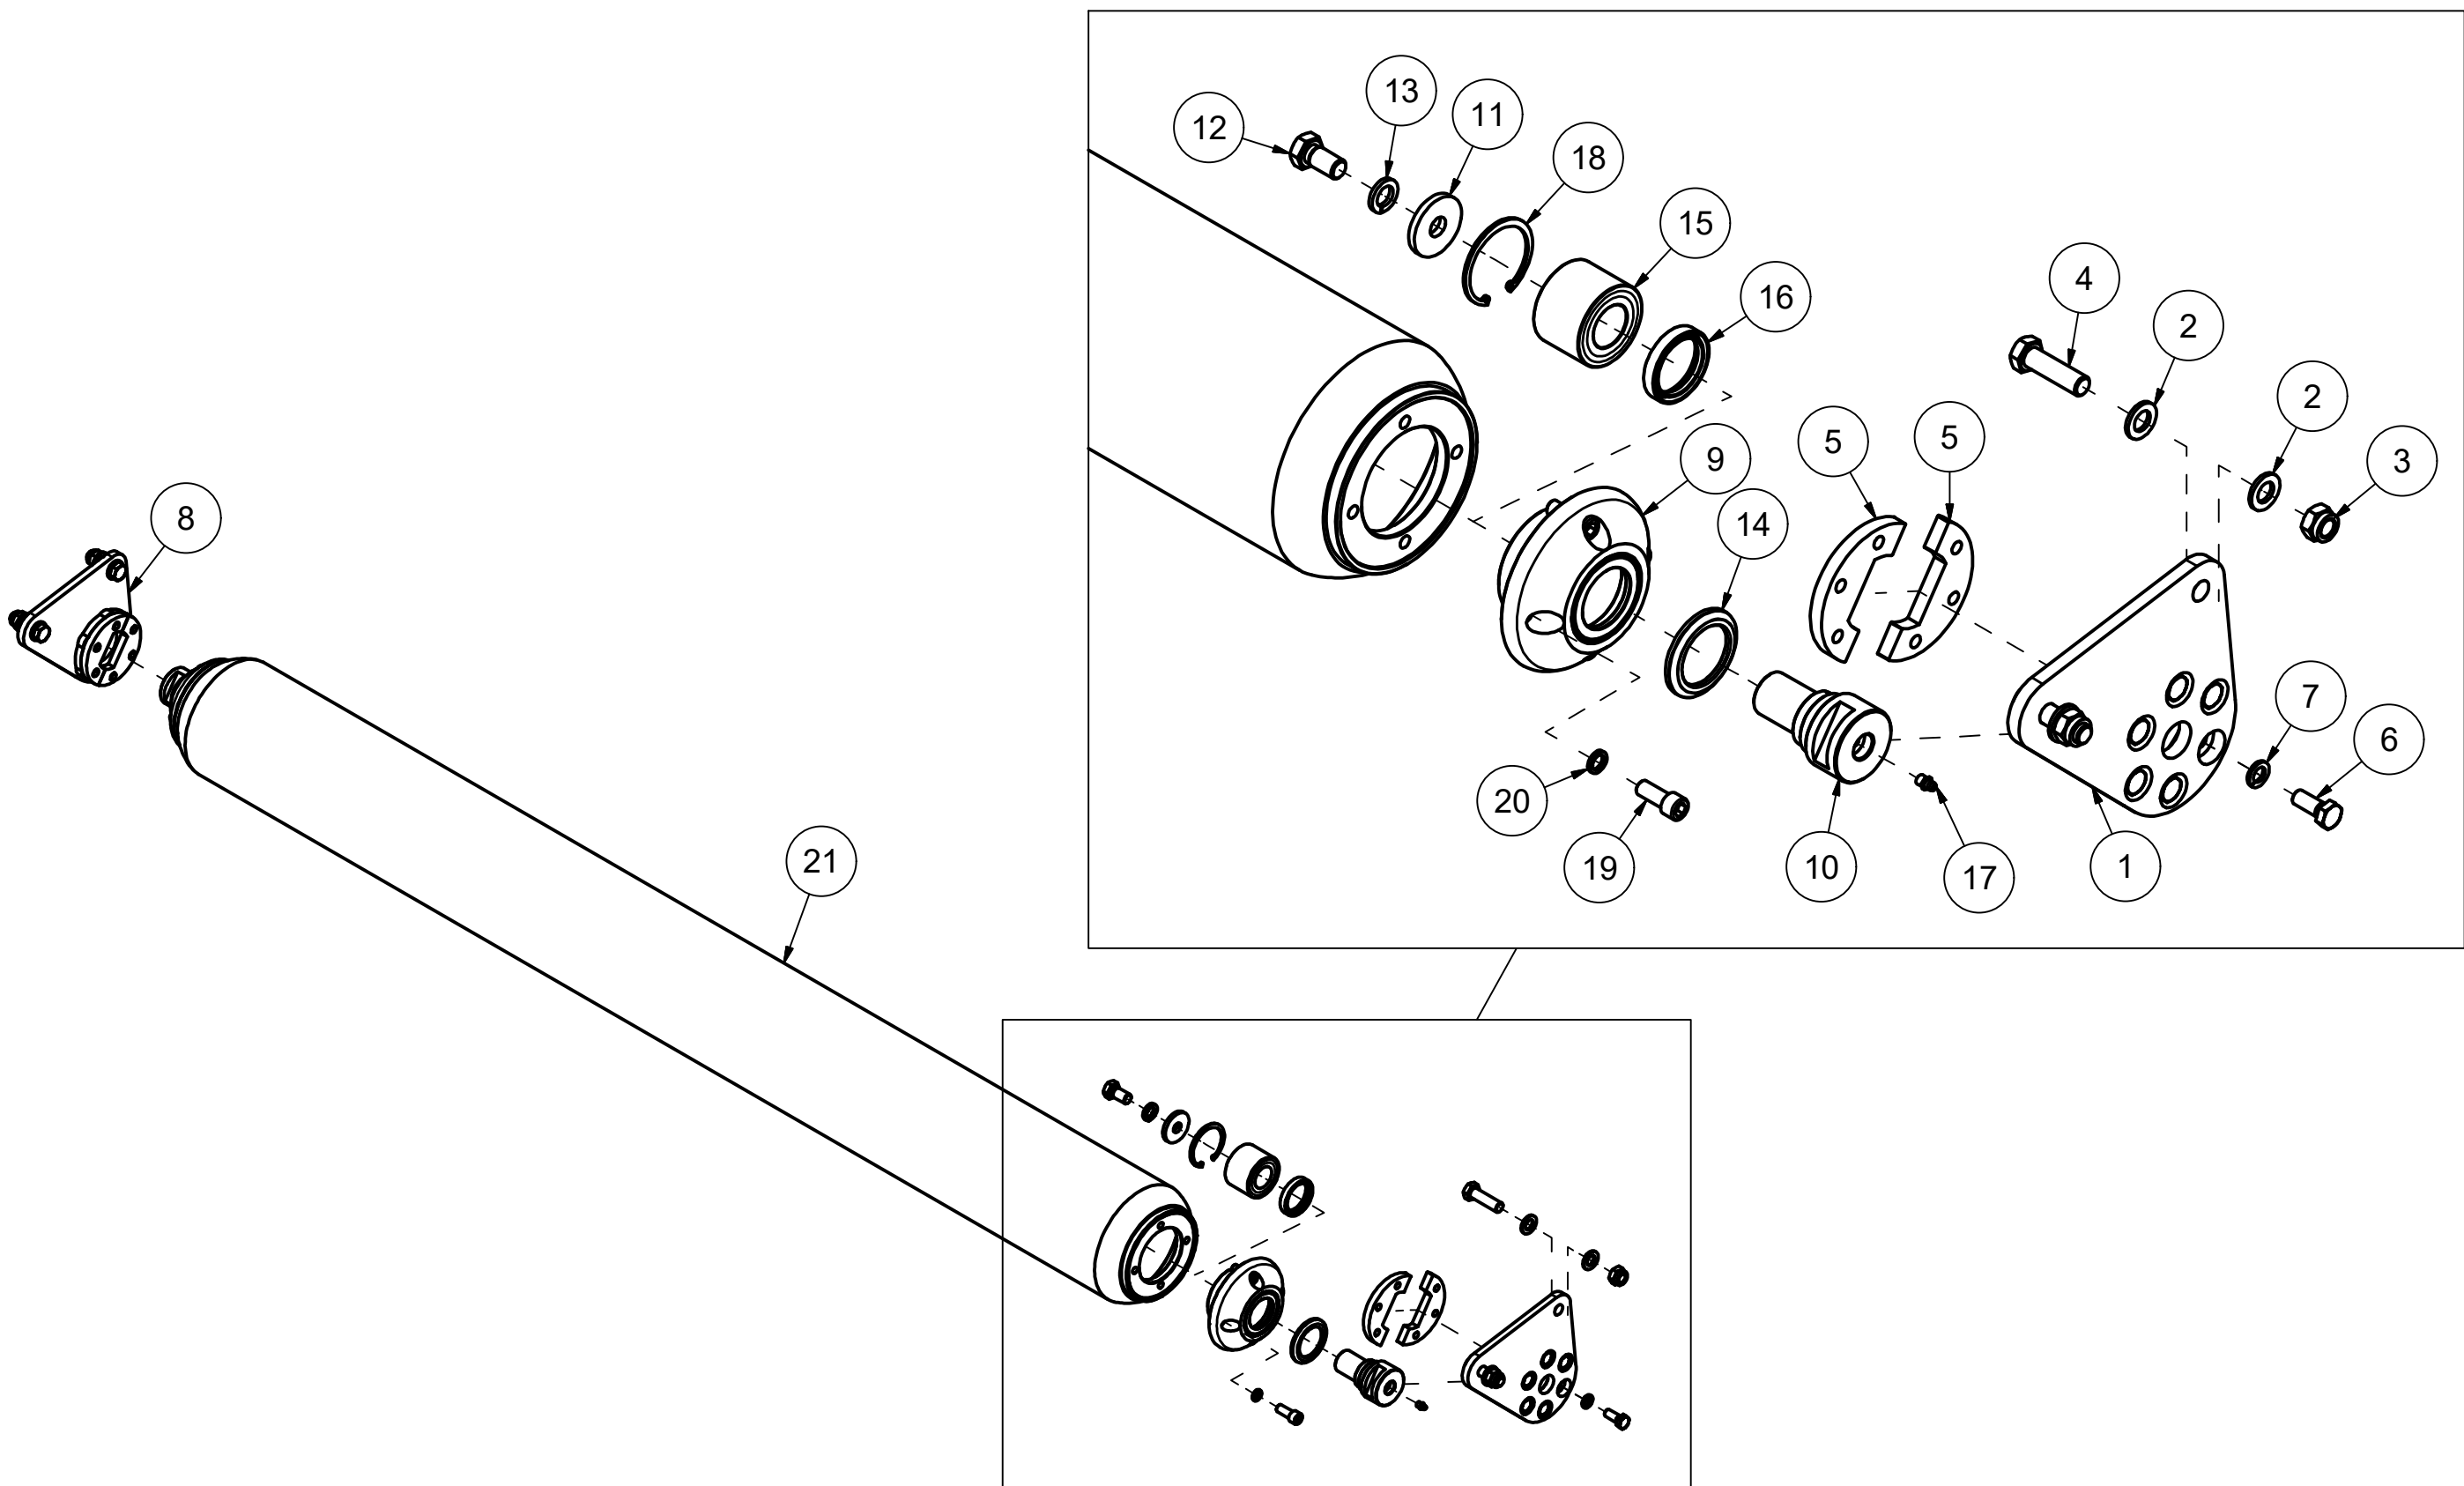

27108004 Vals

Pos	Ant	Artikkelnr	Beskrivelse
1	1	27121013	Brakett V side
2	8	2531078	Underlagsskive M16 EIZn DIN 125
3	4	2483613	Lockingmutter M16 EIZn DIN 985
4	4	2422494	Sekskantskrue M16x55 EIZn 8.8 DIN 931
5	4	27121054	Festering
6	12	2422348	Sekskantskrue M12x30 EIZn 8.8 DIN 933
7	12	2534069	Fjærskive M12 EIZn DIN 127
8	1	27121018	Brakett H side
9	2	12712052	Lagerhus
10	2	27121053	Aksel
11	2	27121057	Skive Ø16/50x6
12	2	2422485	Sekskantskrue M16x30 EIZn 8.8 DIN 933
13	2	2534078	Fjærskive M16 EIZn DIN 127
14	2	2232350	Tetning Ø50x72x5,5 9RB
15	2	2953323	Lager Ø35/68x48
16	2	2234151	Simmerring Ø45/60x10
17	2	2478407	Smørenippel Rett M8
18	2	2553268	Seegerring I 68x2,5 DIN 472
19	8	2477348	Unbrako sylinderskrue M12x30 EIZn DIN 912
20	8	2534070	Fjærskive M12 EIZn DIN 7980
21	1	27101007	Vals BP220